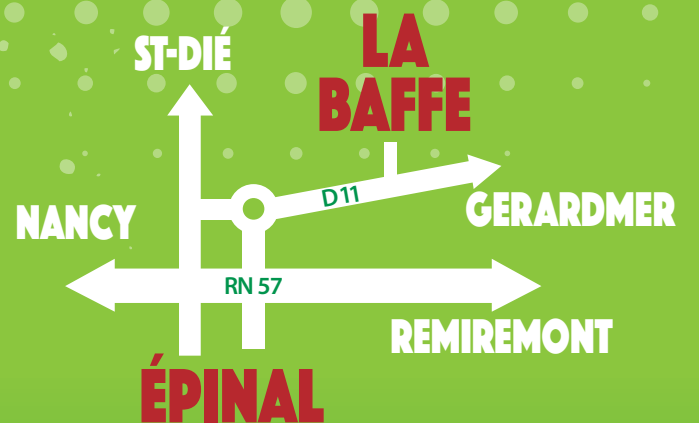

6 AVRIL 2025 - LA BAFFE MOSSOUX

28^{EME} RANNO VTT

DÉPARTS :
LA BAFFE CENTRE
DE 7H30 À 11H
SELON PARCOURS

	10 KM	20 KM	30 KM	40 KM
DISTANCE	11 km	23 km	35 km	44 km
DÉNIVELÉ	178 m	371 m	645 m	799 m
TARIFS	2 €	5 €	6 €	7 €
		moins de 12 ans: 2 €	moins de 12 ans: 2 €	moins de 12 ans: 2 €

TROPHÉE
POUR LE CLUB
AYANT PARCOURU
LE PLUS DE KM

CASQUE
OBLIGATOIRE
RAVITAILLEMENTS
GRATUITS

asl.labaffemossoux@yahoo.fr - 03 29 66 33 60

 **Coop l'Utile**
Au cœur de notre vie locale

SUPER U | Vagney & Pouxoux