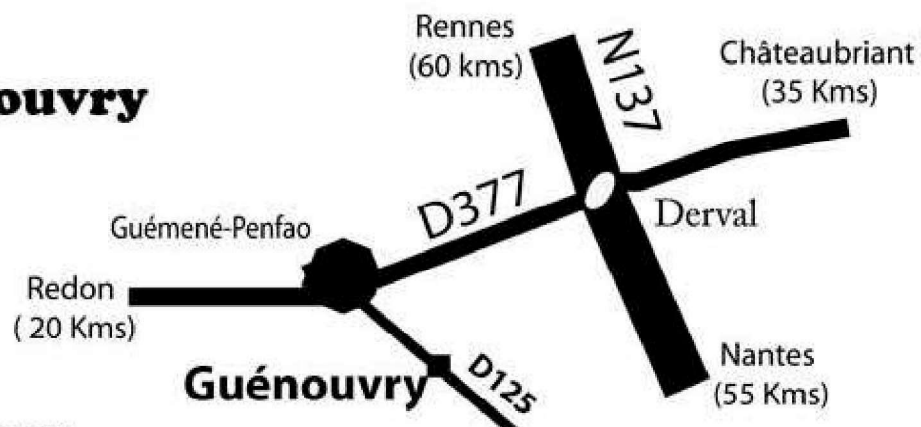

Guénouvry

Commune de
Guémené-Penfao

Randonnée Pédestre

« LA VOIX DE CLEMENT »

Dimanche

20

Octobre

2024

Circuits de 5, 9, 12 et 14 kms
(Inscription sur place de 8h00 à 10h30)

Départ:
Salle des Fêtes de Guénouvry

Tarif: 5€

Sur place :
Bar, gâteaux, frites...

Une randonnée organisée par:
«La voix de Clément»

CHU
NANTES
SERVICE PEDIATRIQUE