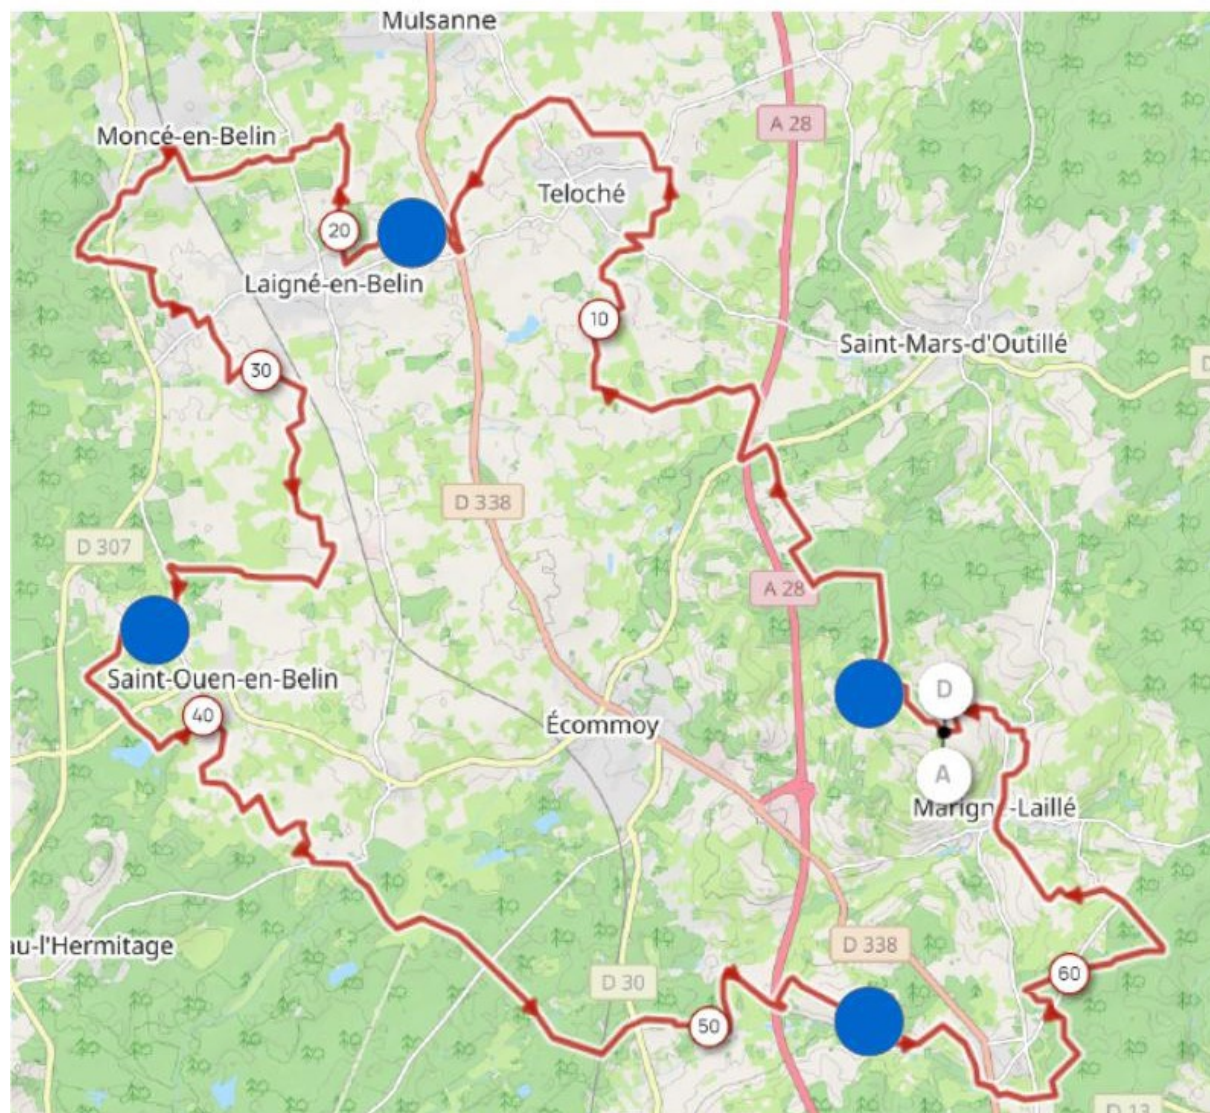

Tour du Belinois à pied du 28 septembre au 1er octobre

Circuit de 68km de la communauté de Communes Orée de Bercé-Belinois, qui fait le tour de son territoire, à travers bois et vallons, prairies et plaines.