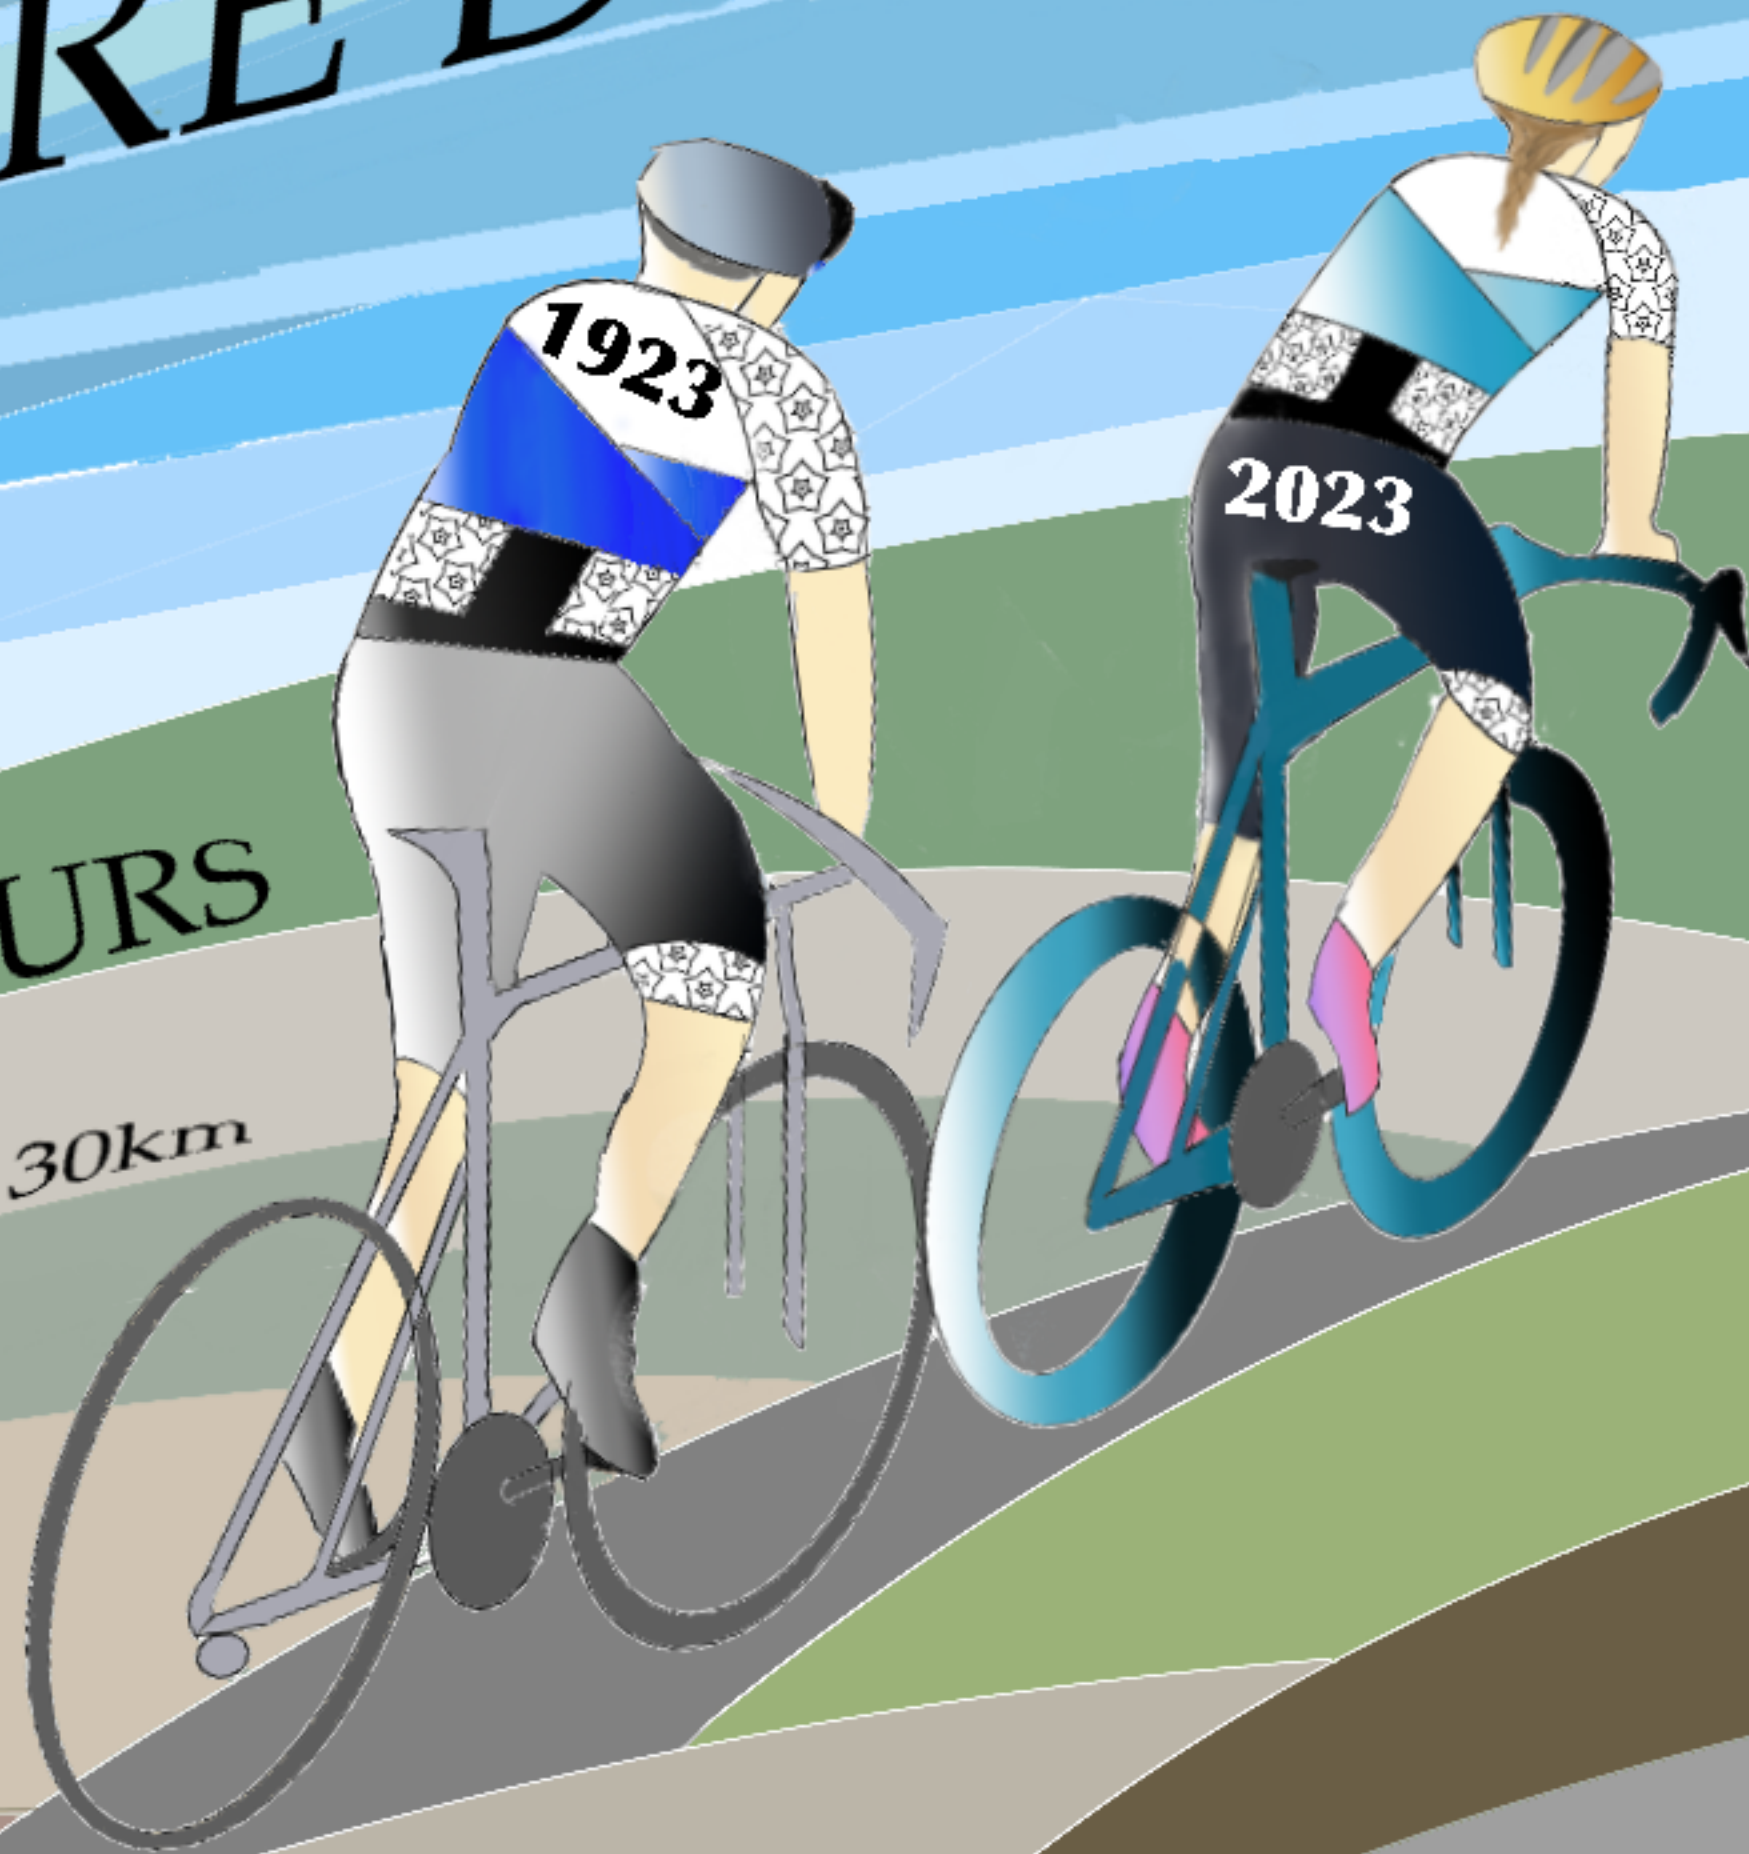

CENTENAIRE DU VCN 1923 - 2023

NOUVEAUX PARCOURS
ROUTE : 75km - 100km - 130km

GRAVEL : 80km

vcneuilly92.fr

Neuilly-sur-Seine