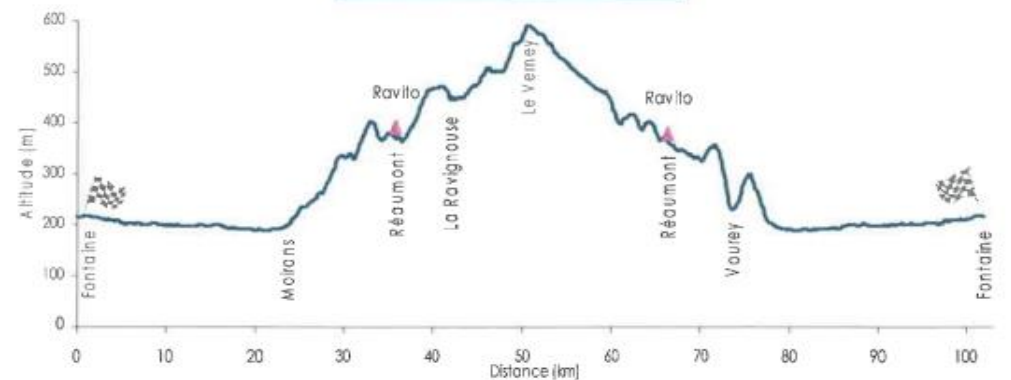

Avec une assiette garnie à l'arrivée à Fontaine

TECHNICIEN CONSEILLER CYCLE
www.espritvelos.fr

Office du Mouvement Sportif de Fontaine

Profils des parcours

Parcours 1 - 72 km - Dénivelée 500 m

Parcours 2 - 102 km - Dénivelée 830 m