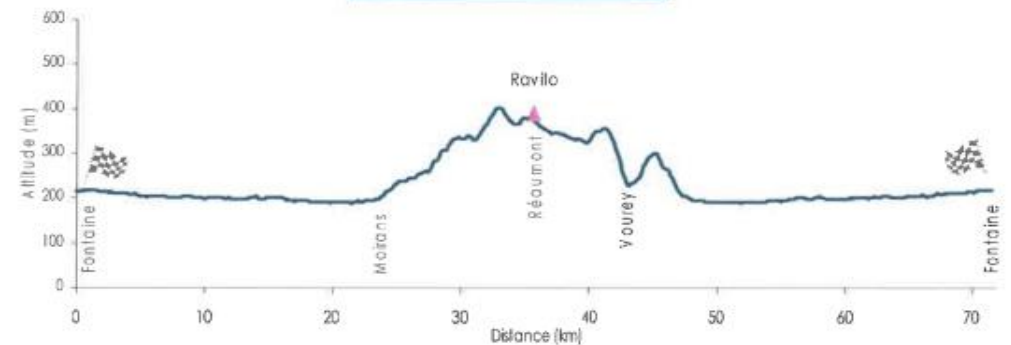

Avec une assiette garnie à l'arrivée à Fontaine

TECHNICIEN CONSEILLER CYCLE
www.espritvelos.fr

Office du Mouvement Sportif de Fontaine

Profils des parcours

Parcours 1 - 72 km - Dénivelée 500 m

Parcours 2 - 102 km - Dénivelée 830 m