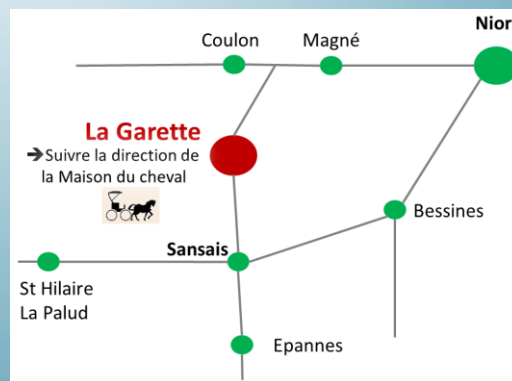

7ème édition

Fêtons Noël

2022

Site du Châtelet

La Garette 79270

Sam 17 déc 15h - 20h

Dim 18 déc 10h - 19h

RANDO 12kms
Jeu d'orientation

www.sansais-lagarette.com

IPNS - Ne pas jeter sur la voie publique

exposition concours allée enchantée la garette

Le Programme

Entrée Libre

⊗ Venez vous émerveiller dans ***l'Allée Enchantée*** !

L'allée de vieux frênes têtards sera enchantée par les créations des participants aux concours... Ce seront autant de mondes miniatures et féériques, qui s'illumineront à la tombée de la nuit... Votez pour vos arbres et cabanes préférés : remise des prix dimanche 17h30.