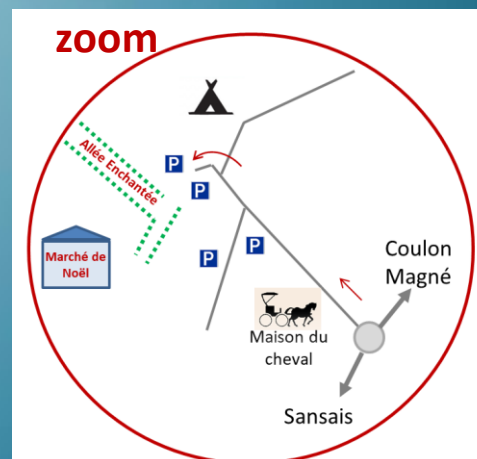

www.sansais-lagarette.com

IPNS - Ne pas jeter sur la voie publique

exposition concours allée enchantée la garette

Le Programme

Entrée Libre

⊗ Venez vous émerveiller dans ***l'Allée Enchantée*** !

L'allée de vieux frênes têtards sera enchantée par les créations des participants aux concours... Ce seront autant de mondes miniatures et féériques, qui s'illumineront à la tombée de la nuit... Votez pour vos arbres et cabanes préférés : remise des prix dimanche 17h30.