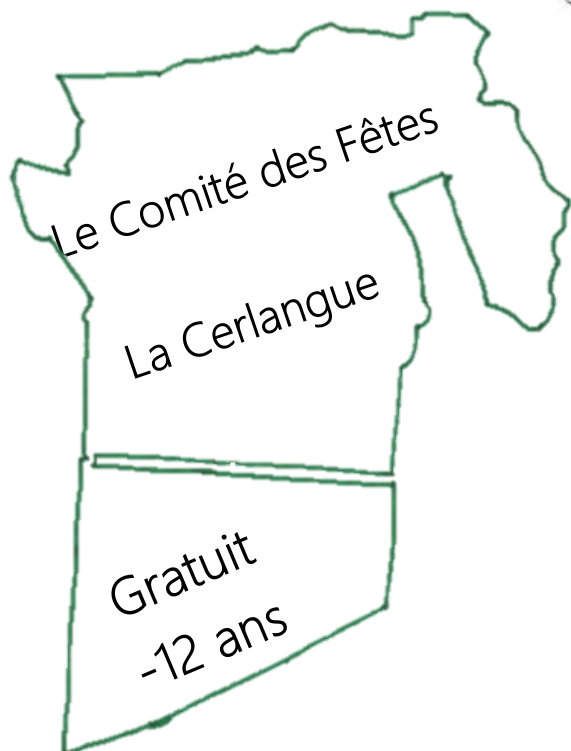

D 39

Le Tour de

LA CERLANGUE

2022

Marche

Départ libre ou départ organisé à 9h30

7 km
Ou 14 km

2€

Course

Départ libre à partir de 9h00

7 km
Ou 14 km

2€

VTT

Port du casque obligatoire

Départ à partir de 8h00

Enfants : 7 km
Débutant : 15 km
Confirmé : 30 km
Expert : 45 km