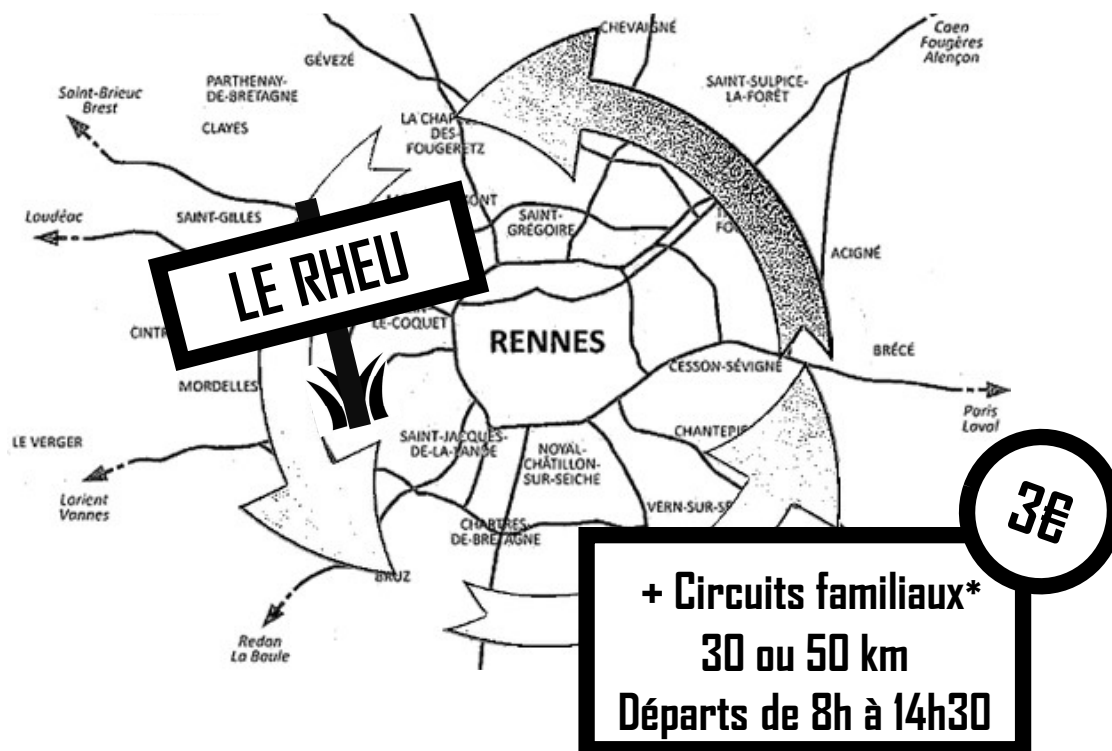

## Samedi 18 juin 2022 - LE RHEU

### Brevets fédéraux

100 km

Tours de Rennes  
Départ 8h-9h  
Salle du COSEC

6€

150 km

Réduction de 1€ pour les licenciés FFVélo

Au profit du :

Centre  
Eugène Marquis  
RENNES

+ Circuits familiaux\*  
30 ou 50 km  
Départs de 8h à 14h30

\* Les circuits familiaux ne font pas le tour de Rennes... ;-)

Organisé par : *Le Sporting Cyclos Le Rheu*

COSEC : Avenue de la bouvardière 35650 LE RHEU  
(en face de l'école de musique)