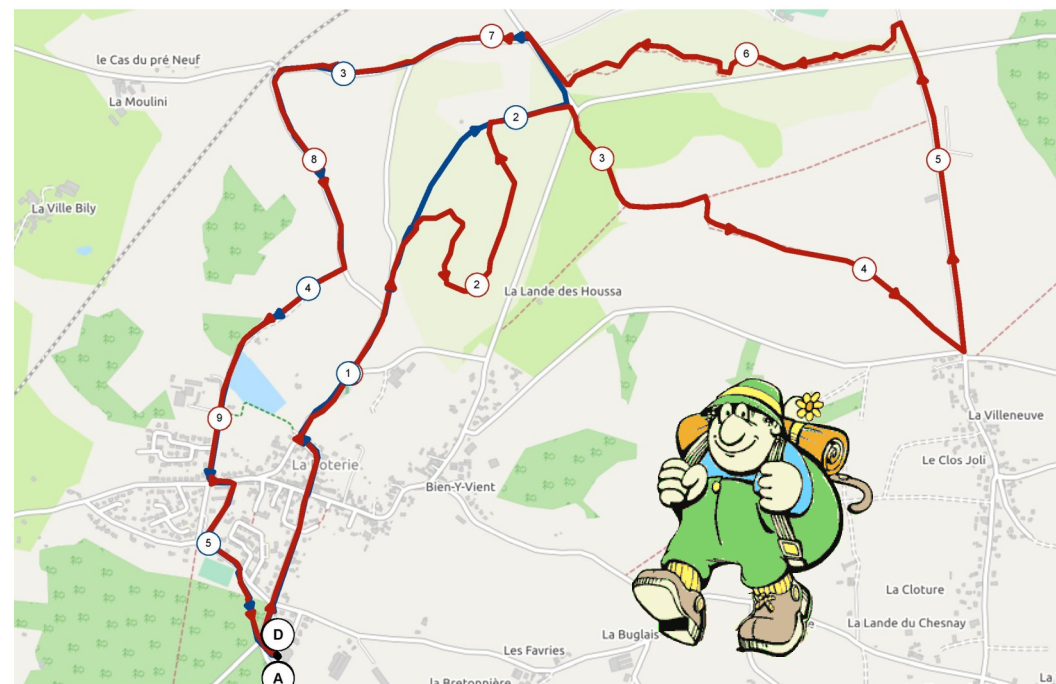

La randonnée Marche

5 km en bleu

10 km en rouge

Départs entre 8 h 30 et 9 h 30

En cas d'accident :

SAMU 15

POMPIERS 18 / 112

Tél Salle de La Poterie : 02 96 31 21 79

Tél Président : 06 88 77 98 90

Tél Vice-Président : 07 87 55 93 98