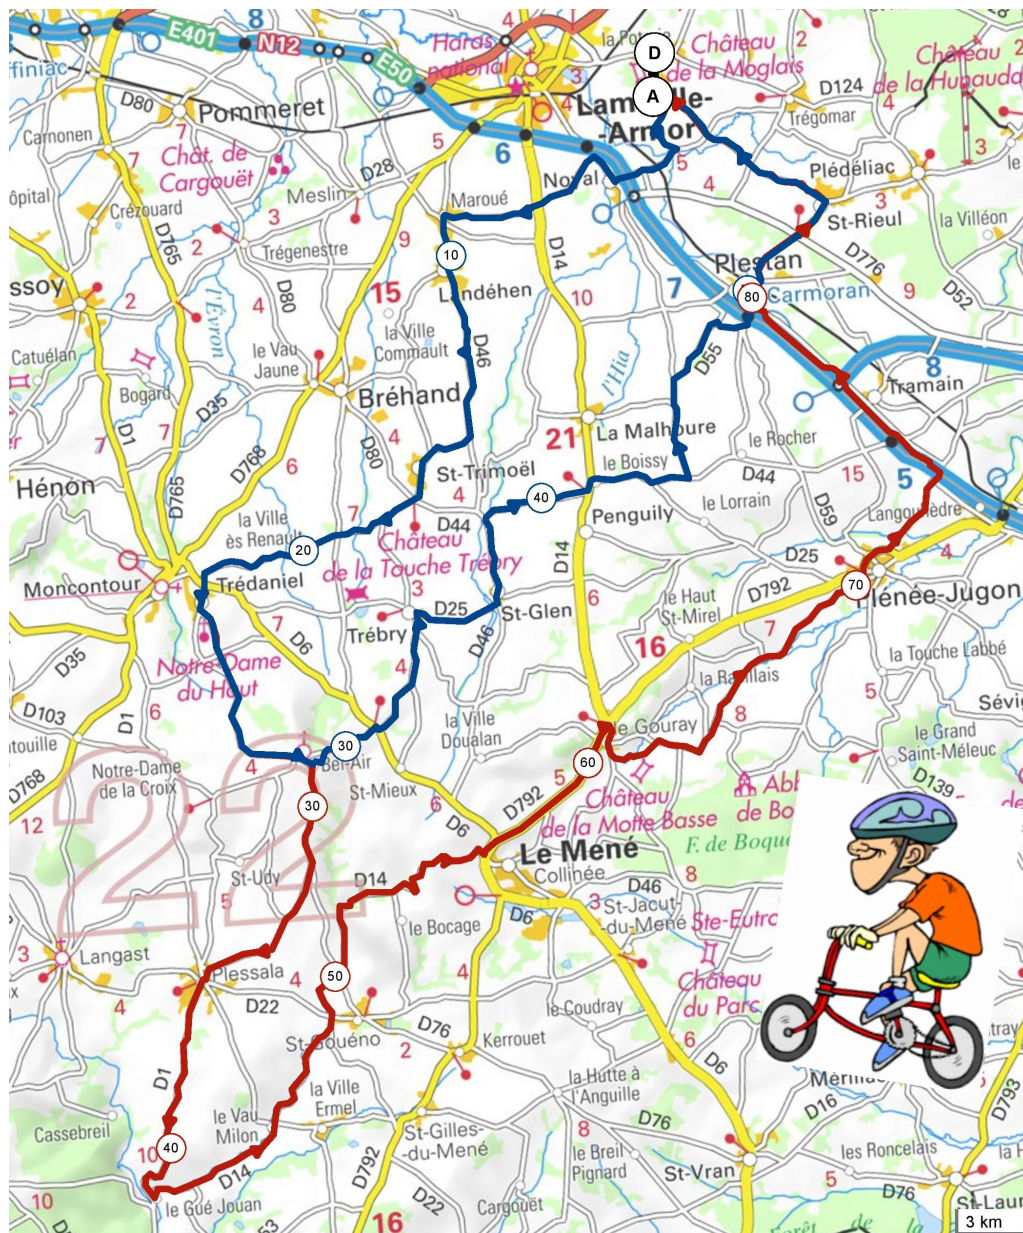

Sécurité

Les participants sont considérés en excursion personnelle
et doivent se conformer au code de la route.
Le port du casque est fortement recommandé.

L'Entente Cyclo Touriste Lamballaise

espère que vous aurez apprécié cette randonnée,
vous remercie de votre participation
et vous souhaite un bon retour

Photos des randonnées sur le site ECTL :
www.ectlamballe.fr

Dimanche 5 septembre 2021

Salle polyvalente de La Poterie

23 rue de la Croix d'en Hue

ECTL
Randonnée Cyclotouriste
58 et 88 km

Randonnée Marche
au profit d'ATHEOL
5 et 10 km

Engagement 5 €

Pass Sanitaire obligatoire à l'inscription

Les circuits Cyclotouristes

58 km en bleu

88 km en rouge

Départs à partir de 8 h 00

La randonnée Marche

5 km en bleu

10 km en rouge

Départs entre 8 h 30 et 9 h 30

En cas d'accident :

SAMU 15

POMPIERS 18 / 112

Tél Salle de La Poterie : 02 96 31 21 79

Tél Président : 06 88 77 98 90

Tél Vice-Président : 07 87 55 93 98