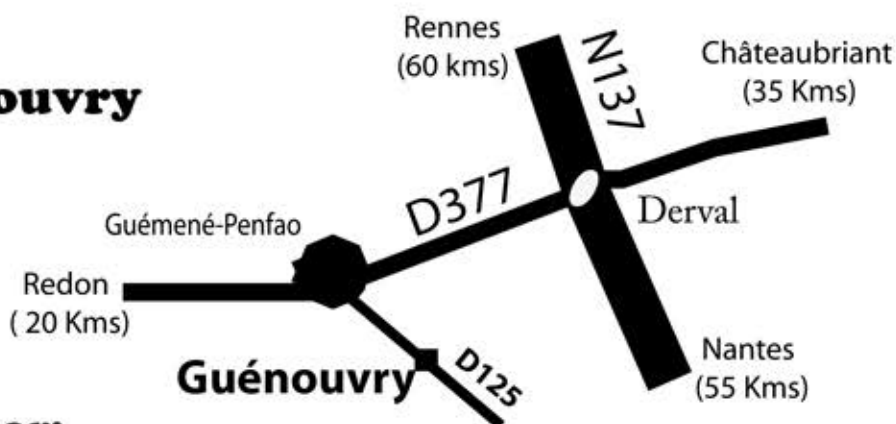

### « LA VOIX DE CLEMENT »

Dimanche

8 Mars

2020

Circuits de 6, 8, 12 et 16 kms  
(Inscription sur place de 8h00 à 10h30)

**Départ:**

**Salle des Fêtes de Guénouvry**

**Tarif: 5€**