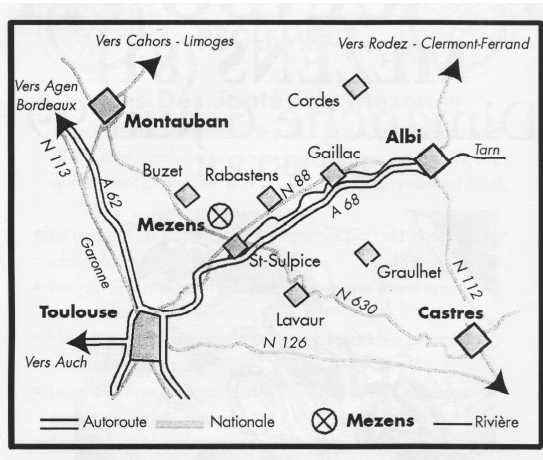

# PROGRAMME

Les Dés Jantés de Mezens organisent  
la XXII éme Rando VTT et PEDESTRE de  
MEZENS

le dimanche 29 juin 2014

L'inscription à la **RANDONNEE VTT** est de 8 €.

Elle vous donne accès à 4 ravitaillements tout au long d'un  
nouveau parcours sportif de 15,25, 35 ou 50 km.

Inscription sur place à partir de 7H 30

Départ à partir de 8H 30.

L'inscription à la **RANDONNEE PEDESTRE** est de 4  
€ avec des parcours de 7 et 15 kms et 2 ravitaillements.

Les chemins sont très variés et entièrement balisés.