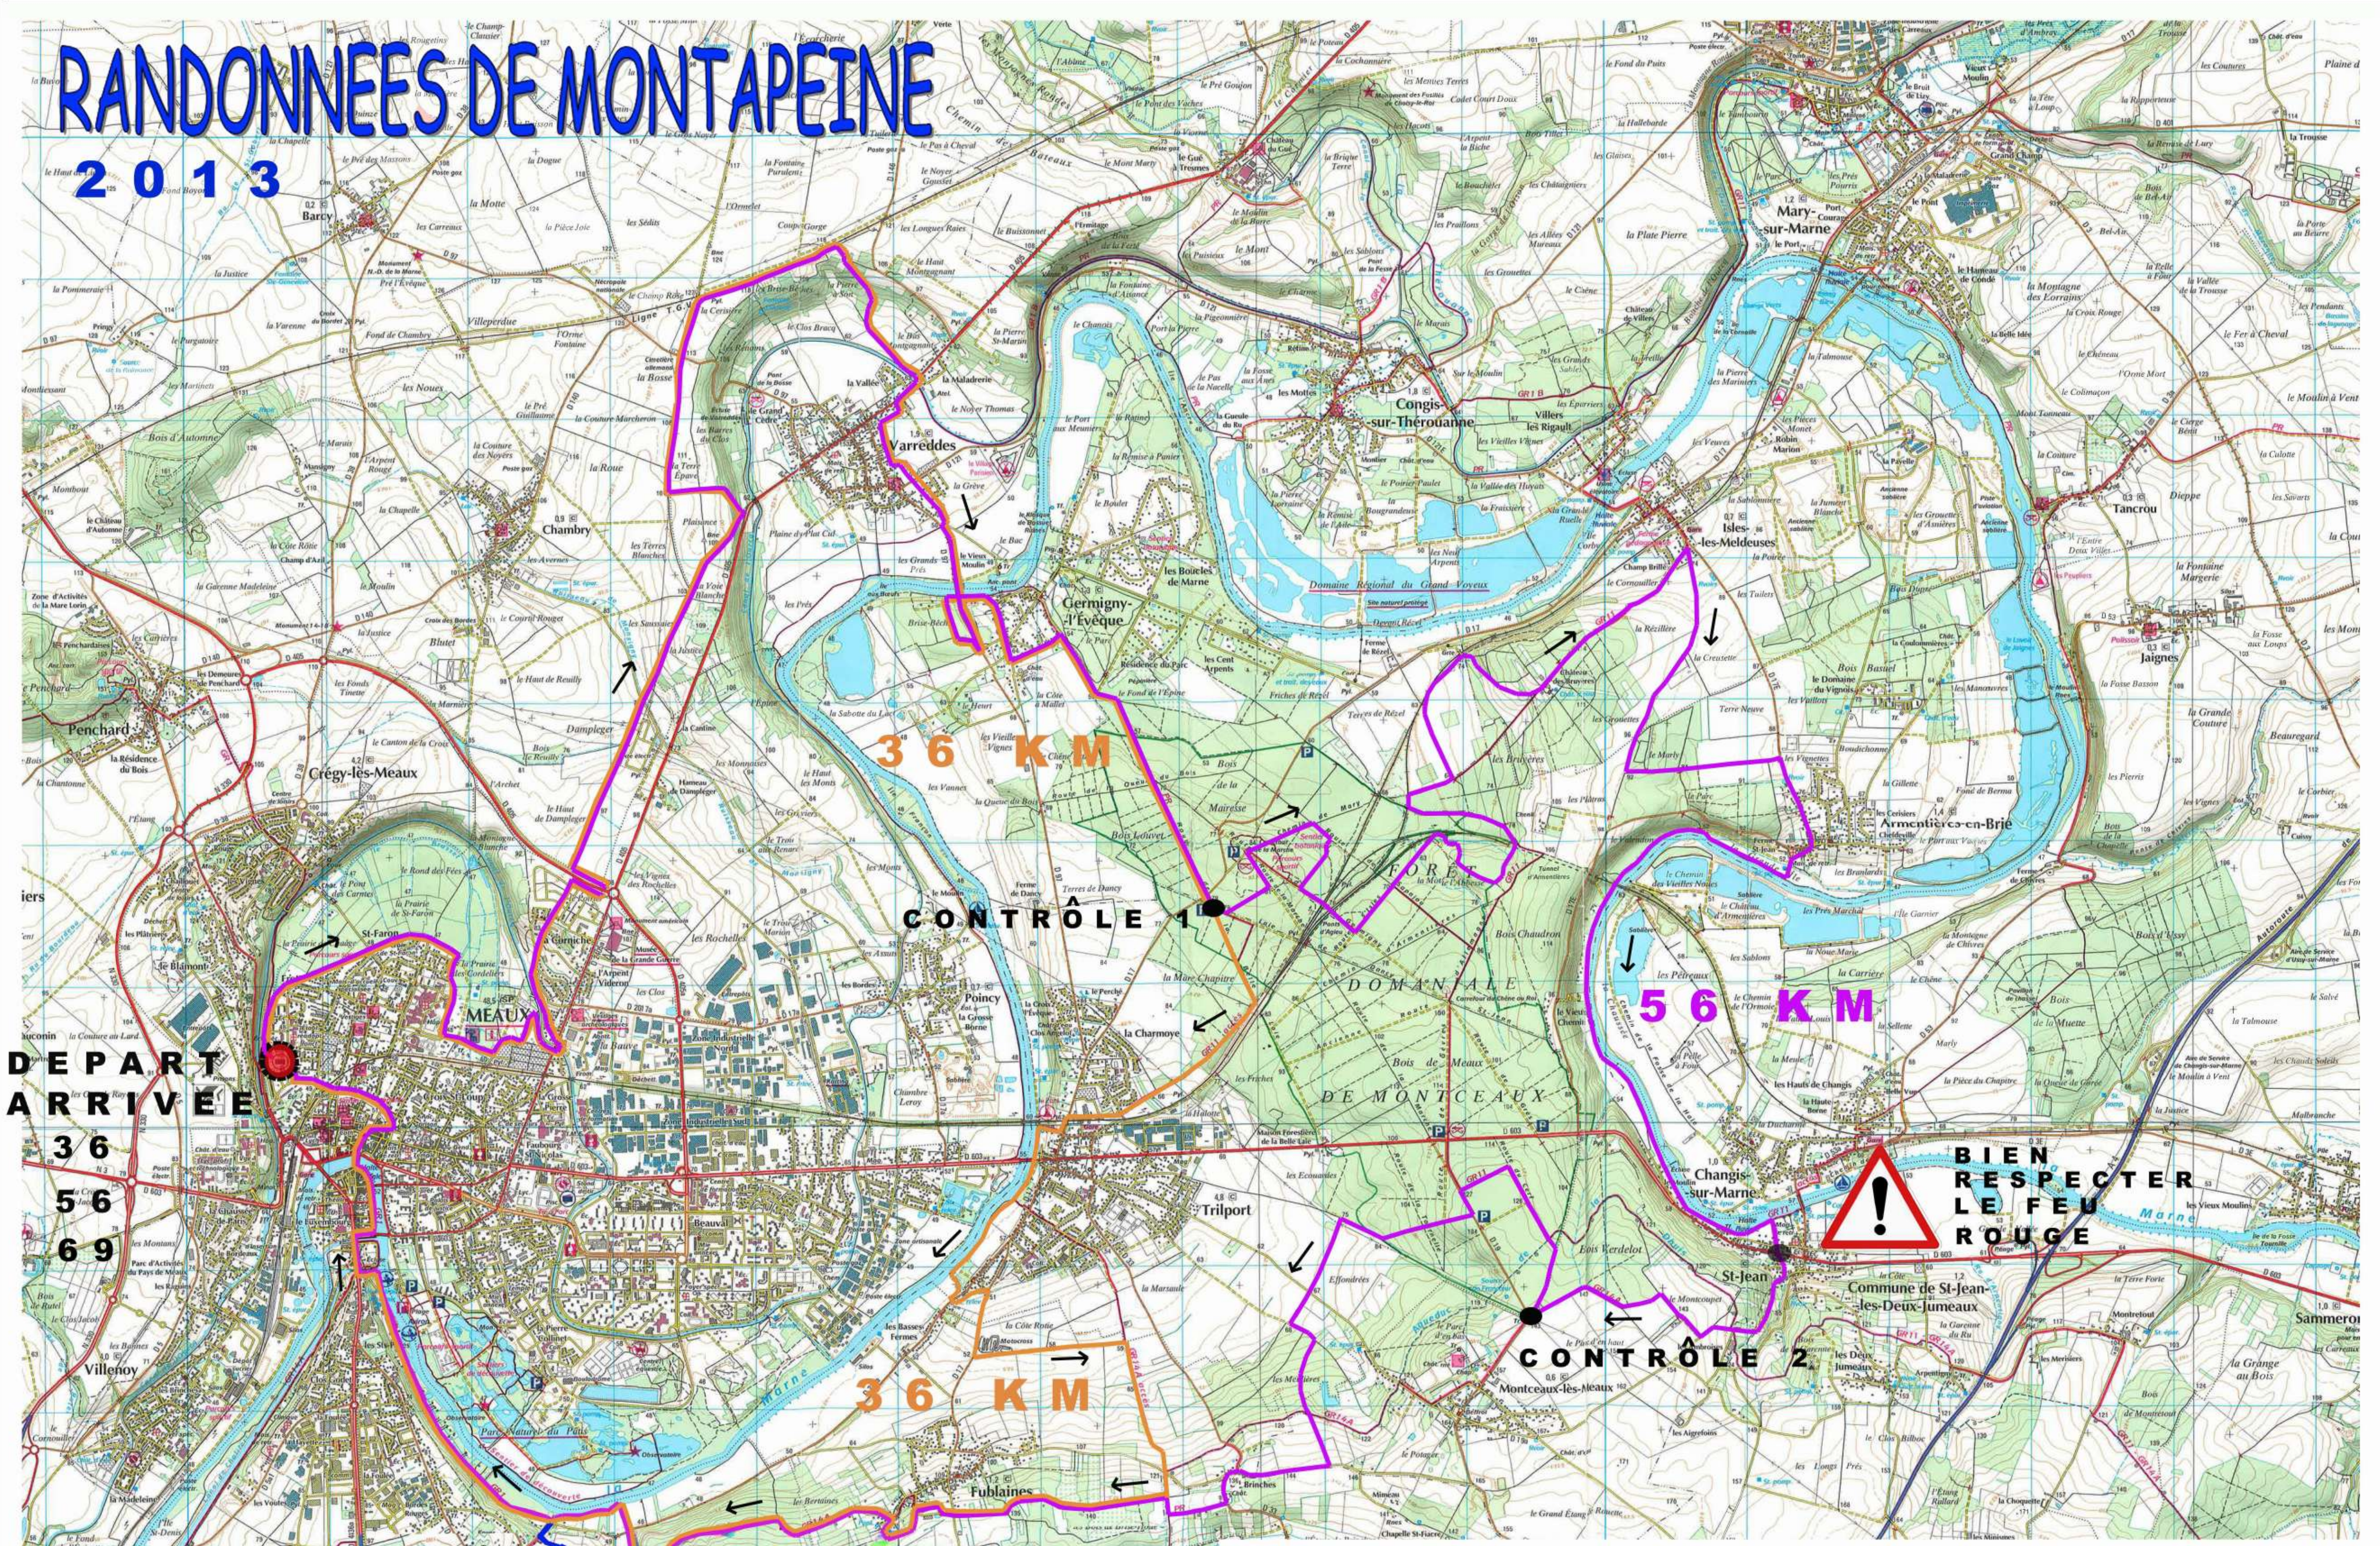

# RANDONNEES DE MONTAPEINE

2013

DEPART ARRIVEE

36  
56  
69

36 KM

56 KM

36 KM

CONTROLE 2

BIEN RESPECTER LE FEU ROUGE

BOUCLE  
69 KM

69 KM 948 m D+  
56 KM 738 m D+  
36 KM 445 m D+

FLECHAGE  
PANCARTE

RUBALISE  
EN FORÊT

FLECHE  
ROUTE