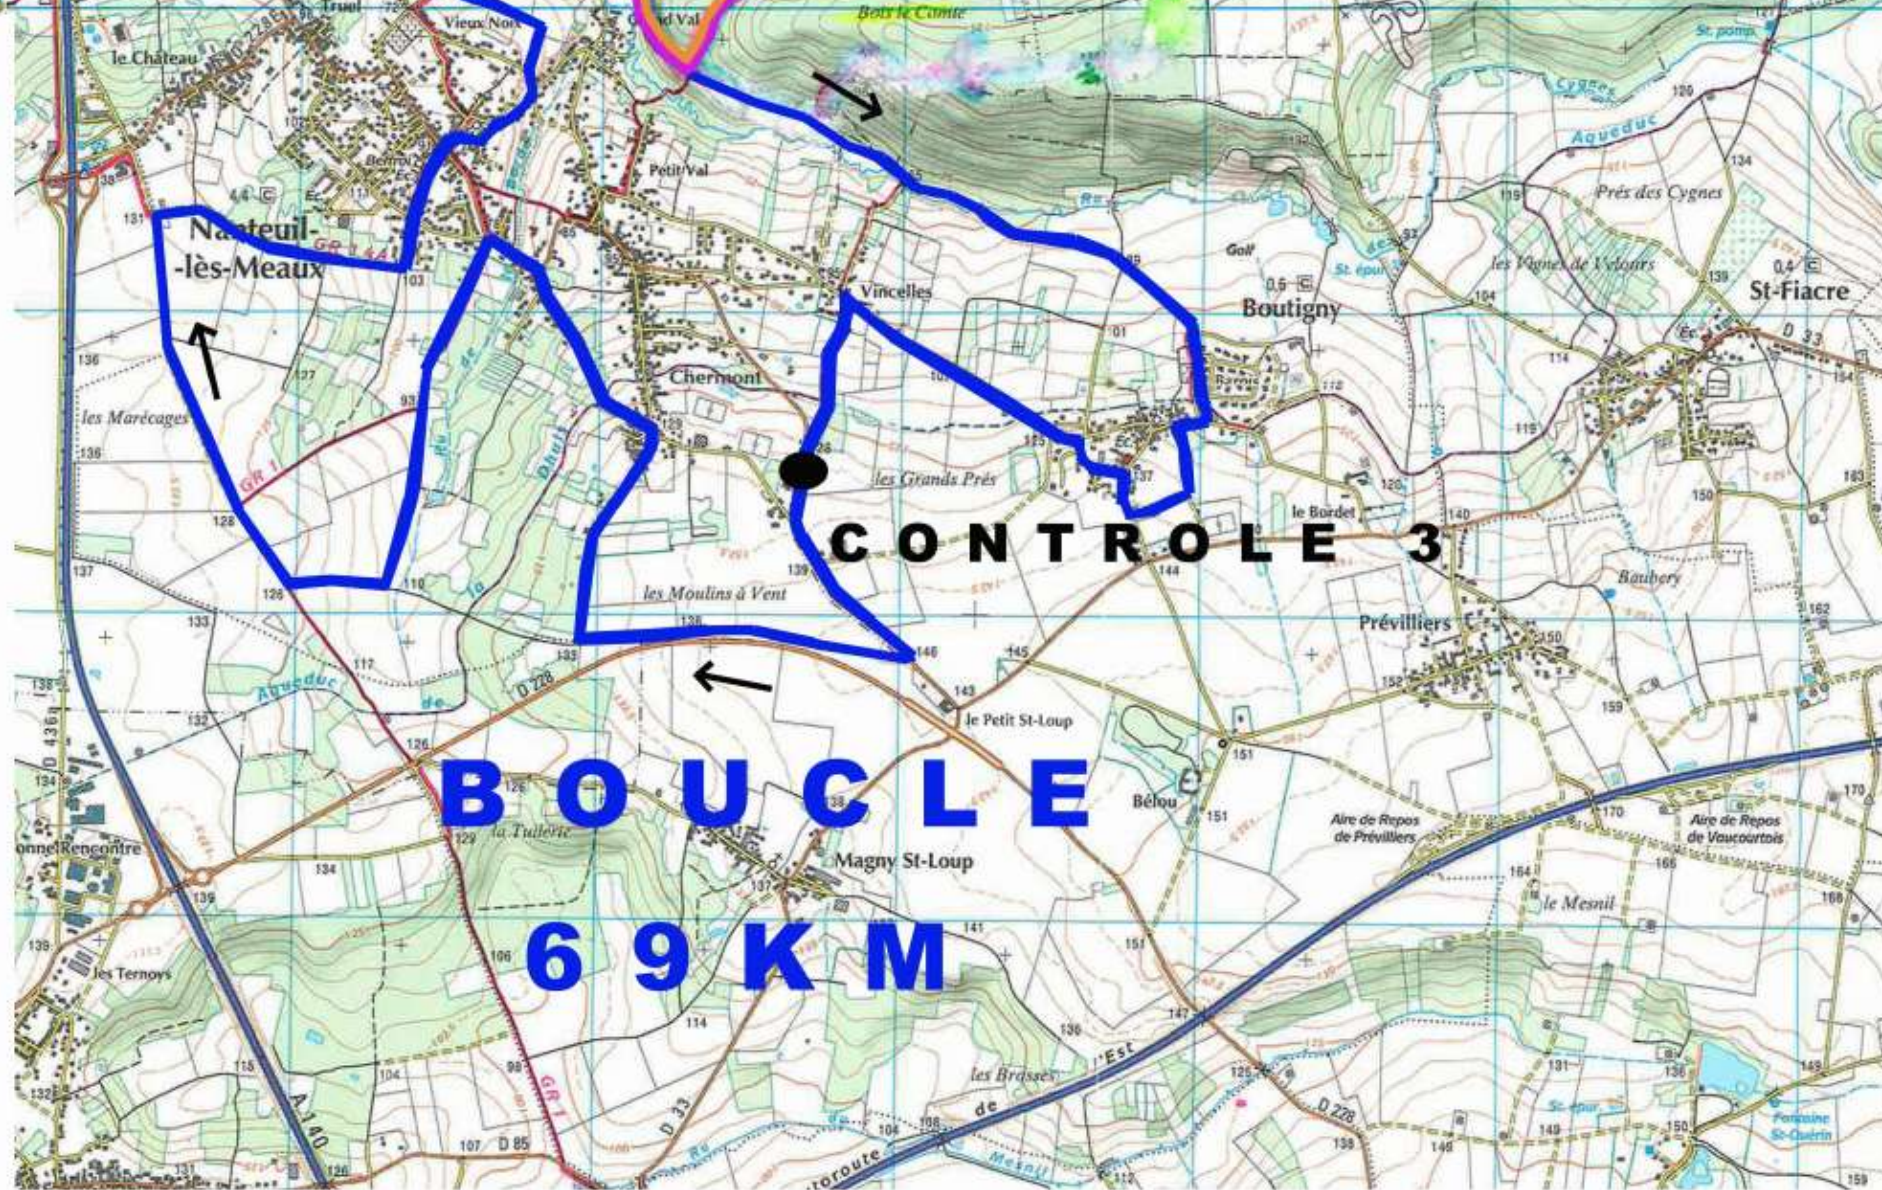

# RANDONNEES DE MONTAPEINE

2013

DEPART ARRIVEE

36  
56  
69

36 KM

56 KM

36 KM

CONTROLE 2

BIEN RESPECTER LE FEU ROUGE

BOUCLE  
69 KM

69 KM 948 m D+  
56 KM 738 m D+  
36 KM 445 m D+

FLECHAGE  
PANCARTE

RUBALISE  
EN FORÊT

FLECHE  
ROUTE