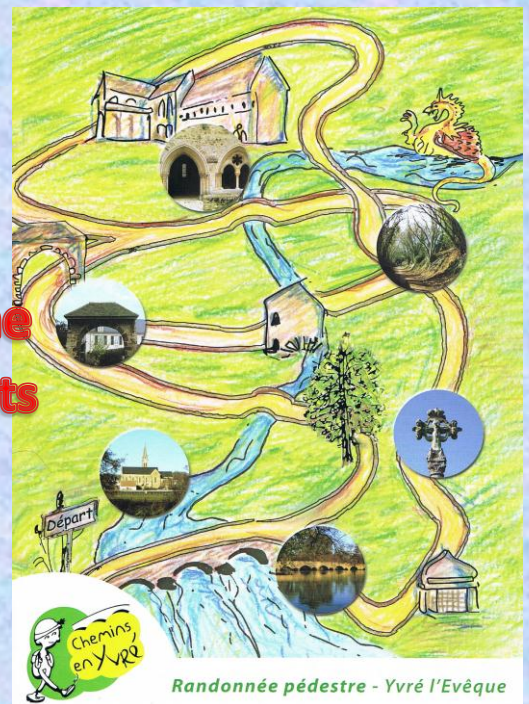

## 3<sup>ème</sup> édition

**Randonnée - Route, VTT & Marche**

Organisée par le CCTYvréen (club cyclotourisme d'Yvré l'évêque) et les CEY (Chemins en Yvré)  
En partenariat avec la Mairie

**Dimanche 21 avril 2013**

**Marche**  
**2 circuits**

08 km  
12 km

**VTT**  
**3 circuits**

50 km  
40 km  
30 km

**Accueil/Départ libre à partir de 7h30**

**Salle Georges Brassens**

*Inscription sur place*

**Tarifs**