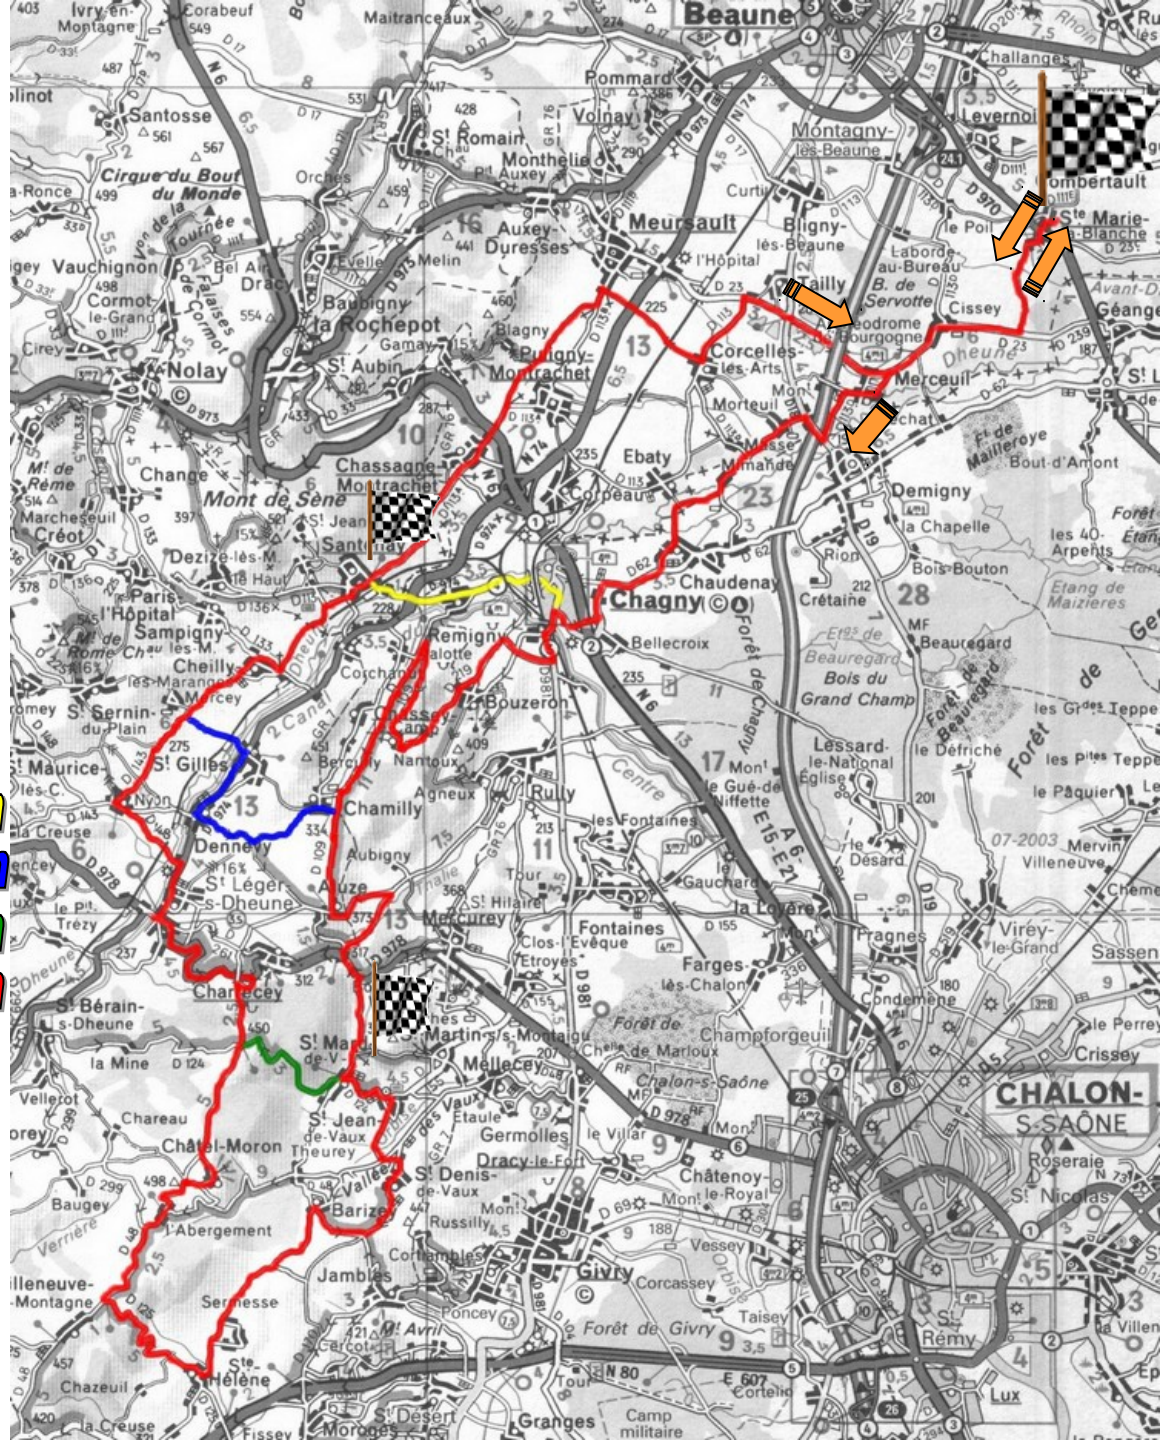

20 Avril 2013

départs 13h à 15h30

Les 4 circuits combinés

048 km _ dénivelé : 0205 m

066 km _ dénivelé : 0590 m

081 km _ dénivelé : 0827 m

102 km _ dénivelé : 1098 m

**Randonnée
Sanmaritaine**