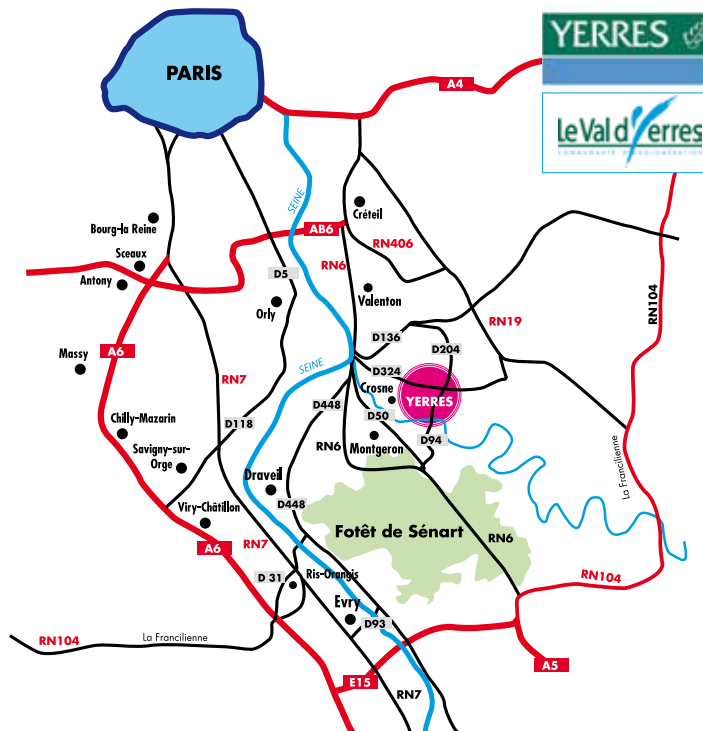

PROGRAMME

Dimanche 16 septembre 2012

	PARCOURS VTT	POURCOURS MARCHÉ
7h30	Inscriptions sur place et remise des cartes de route et plaques de cadre.	
8h à 9h	• Départs du circuit Evasion	
8h30 à 10h	• Départs du circuit Touristique	• Départs du parcours marche
8h45 à 10h30	• Départs du circuit Familial	
9h00 à 11h	• Départs libres du circuit Initiation, ou avec accompagnateurs	
A partir de 11h	Accueil des premiers retours Les ½ cartes de route donnent droit à un ravitaillement (sandwich et boisson) et à un tirage au sort de lots offerts par les partenaires et les organisateurs.	
12h30	Remise du Trophée "L'Essonnien 2012" (par tirage au sort)	

Partenaires de l'Essonnien 2012

L'ESSONNIEN VTT MARCHÉ

21^{ème}
édition

Dimanche 16 septembre 2012

>> Départ Stade Delacroix
Centre de Loisirs de Gros Bois <<

(RER D2 arrêt « Yerres » et 30 min à pied ou 15 min en vélo)

Yerres

Départ Stade Delacroix - Centre de Loisirs de Gros Bois

Avec la participation des Offices de tourisme et des Syndicats d'initiative de l'Essonne