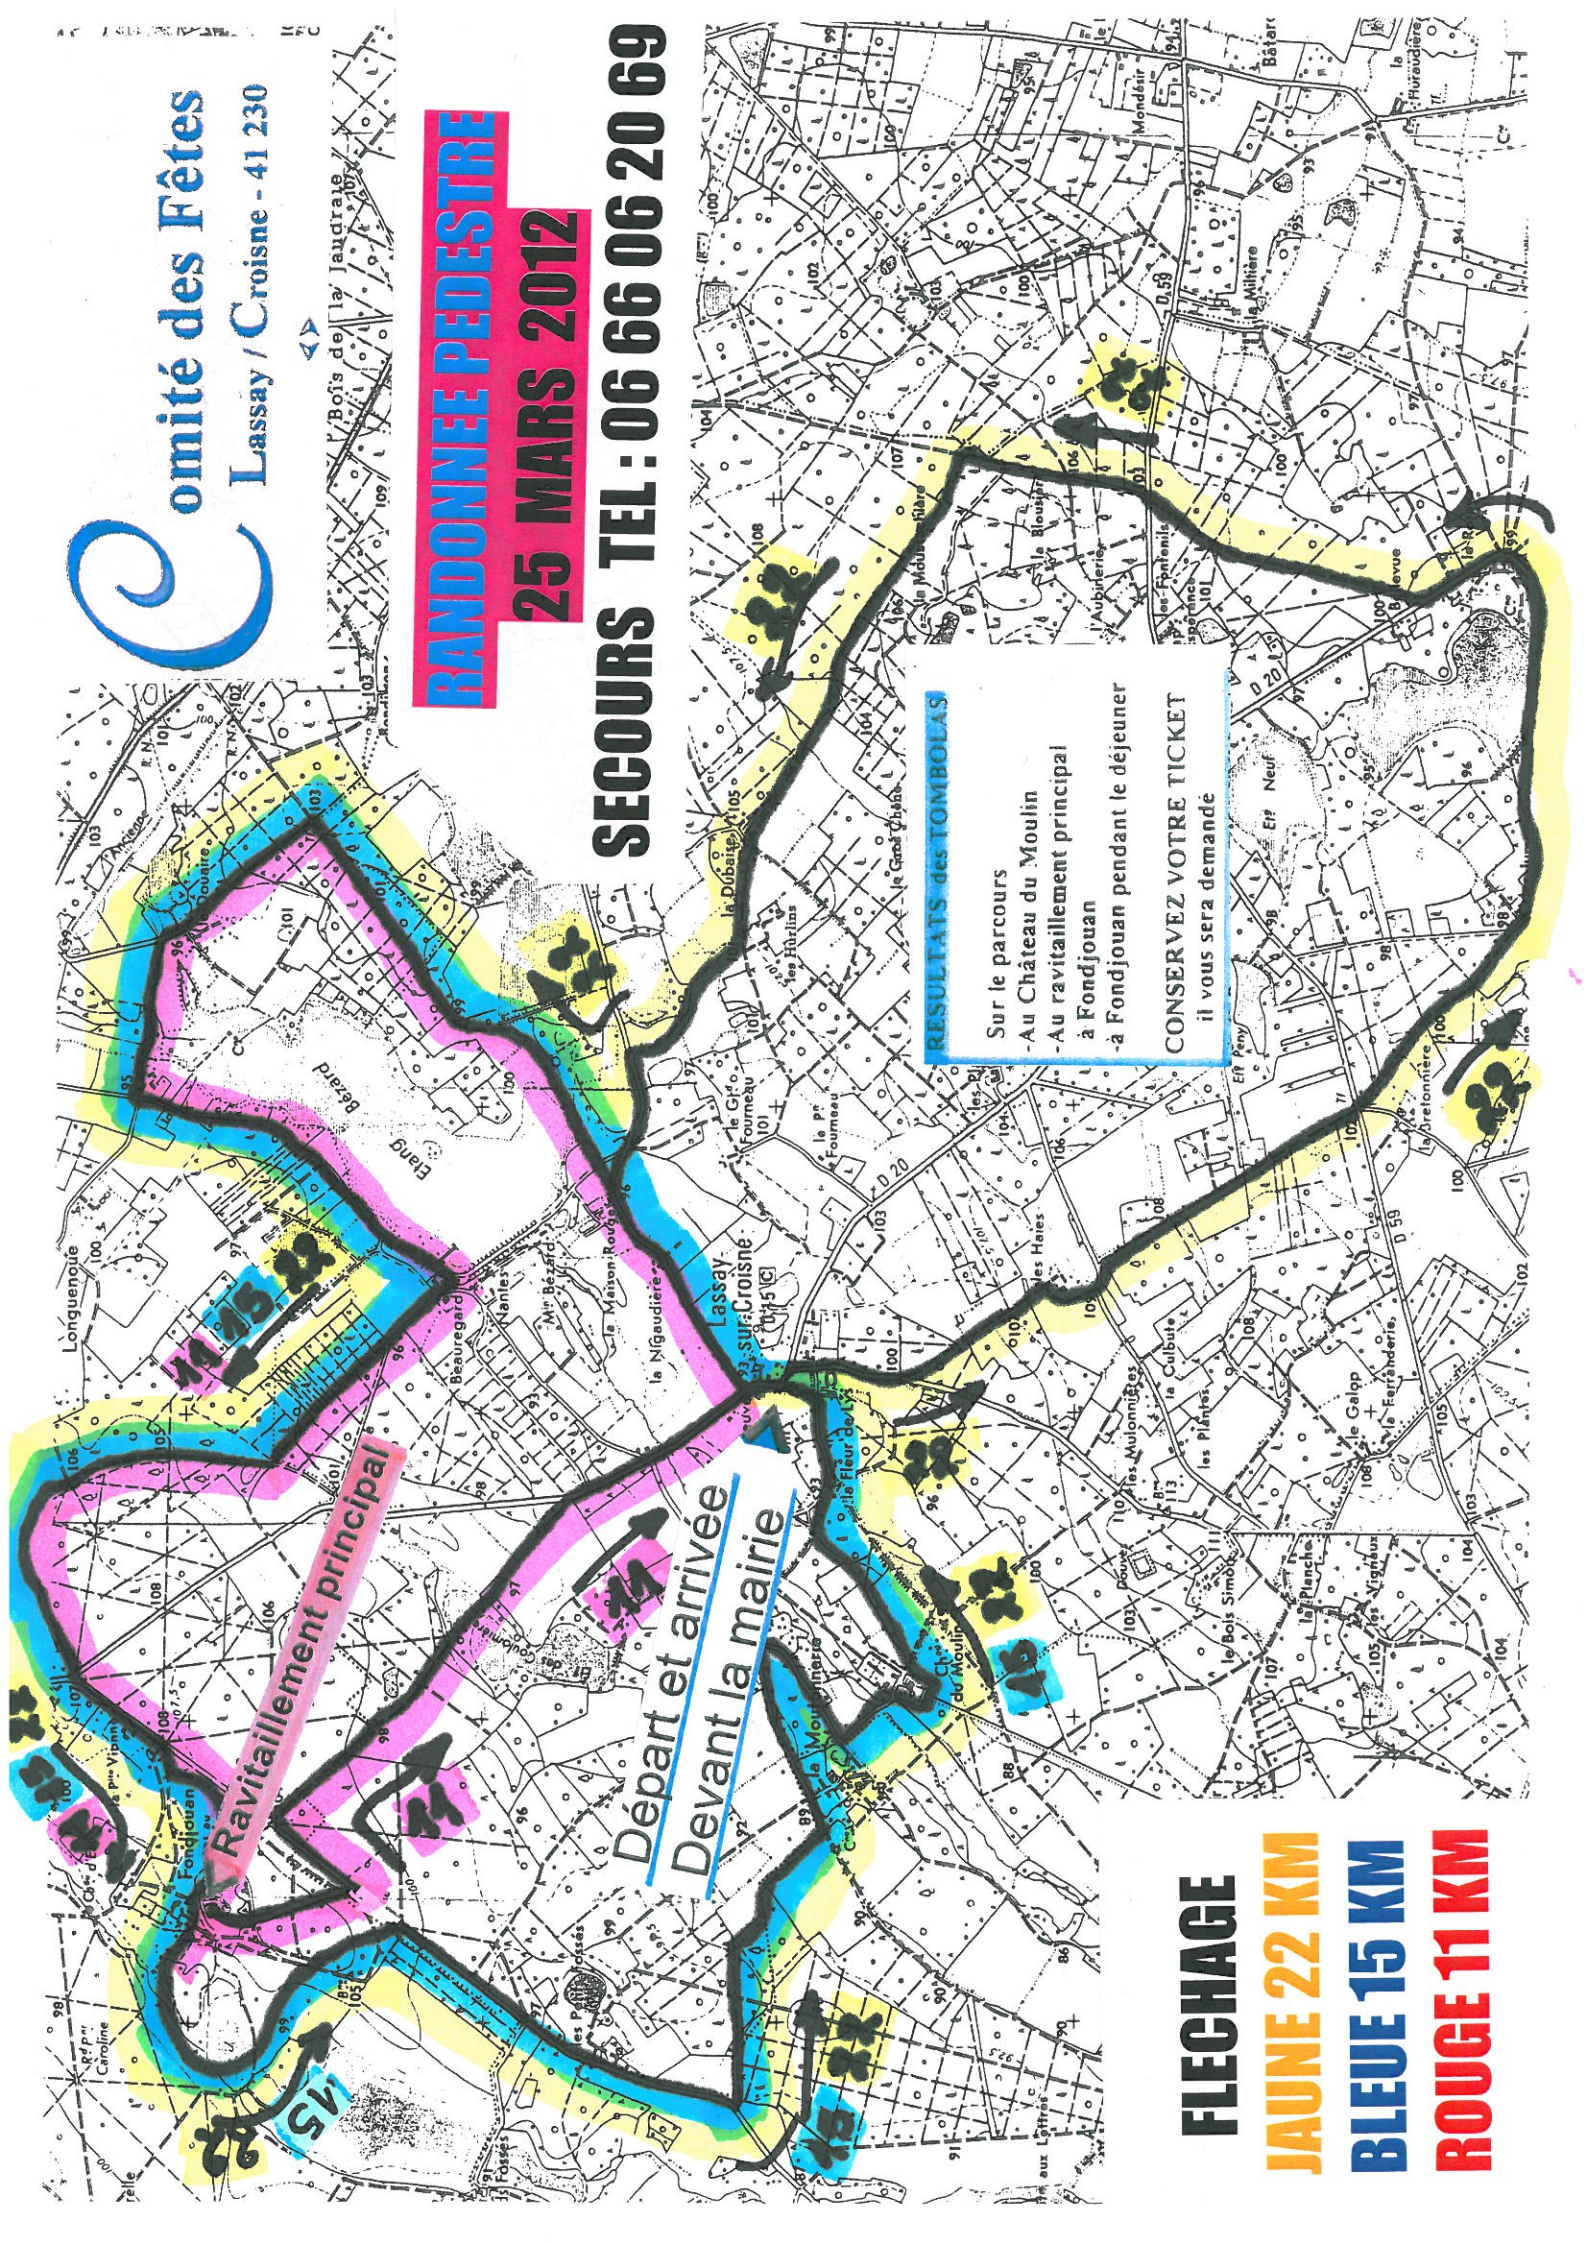

Comité des Fêtes

Lassay / Croisne - 41 230

RANDONNEE PEDESTRE

25 MARS 2012

SECOURS TEL : 06 66 06 20 69

Ravitaillement principal

**Départ et arrivée
Devant la mairie**

RESULTATS des TOMBOLAS
Sur le parcours
- Au Château du Moulin
- Au ravitaillement principal
à Fondjouan
- à Fondjouan pendant le déjeuner
CONSERVEZ VOTRE TICKET
il vous sera demandé

FLECHAGE
JAUNE 22 KM
BLEUE 15 KM
ROUGE 11 KM