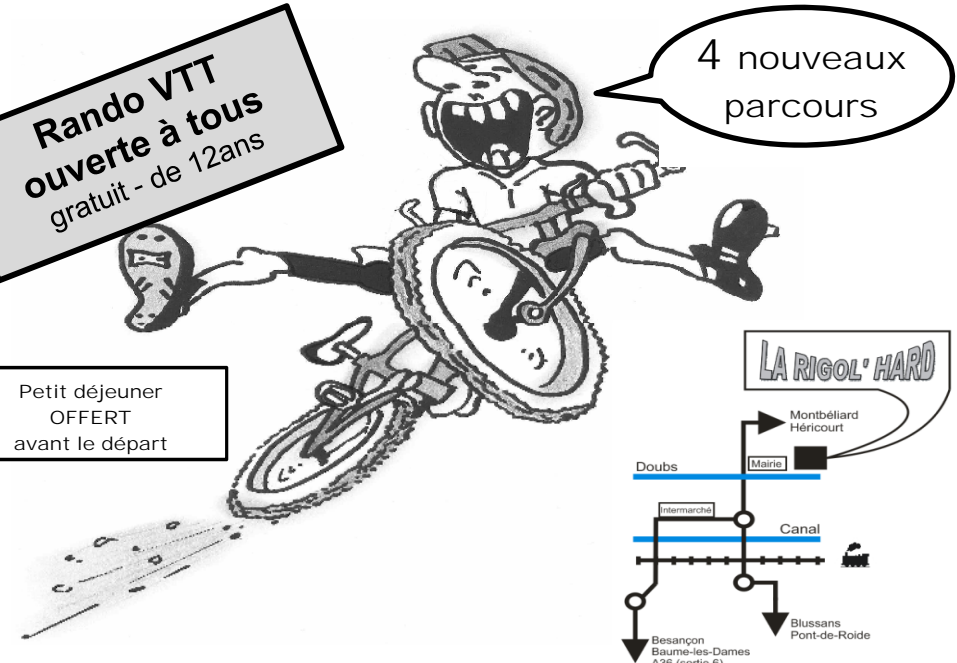

ne pas jeter sur la voie publique - respectons l'environnement

L'ISLE SUR LE DOUBS (25)

(derrière la mairie)

13 Mai 2012

LA RIGOL' HARD 4

**Rando VTT
 ouverte à tous
 gratuit - de 12ans**

4 nouveaux
parcours

Petit déjeuner
OFFERT
avant le départ

Inscriptions sur place:	dès 7h45
Préinscription:	-3€ 38/ 45/ 63km -1€ 22 km
Départ libre dès 8h30	
jusqu'à 10h	jusqu'à 11h
63 km	22 km
38/45km	

Règlement :

- Le port d'un casque rigide est obligatoire.
- La rigol'hard n'est pas une compétition.
- Chaque participant est considéré en excursion personnelle et doit respecter le code de la route ainsi que les interdictions en vigueur.
- L'organisation décline toute responsabilité en cas d'accident, de chute, de perte, de vol ou de détérioration du matériel.
- Les enfants de moins de 12 ans doivent être accompagnés d'un adulte.
- Une autorisation parentale est obligatoire pour les mineurs.
- **Toute personne abandonnant la rando s'engage à le faire savoir au plus vite à l'organisation par tous les moyens à sa disposition.**
- ne jetez ni papier , ni débris sur les parcours, respectons notre environnement afin de pouvoir continuer à pratiquer notre passion.
- En cas d'annulation de votre part, aucun remboursement ne sera effectué.
- La rando VTT "LA Rigol'hard" est déclaré close à 15h le 13 Mai 2012