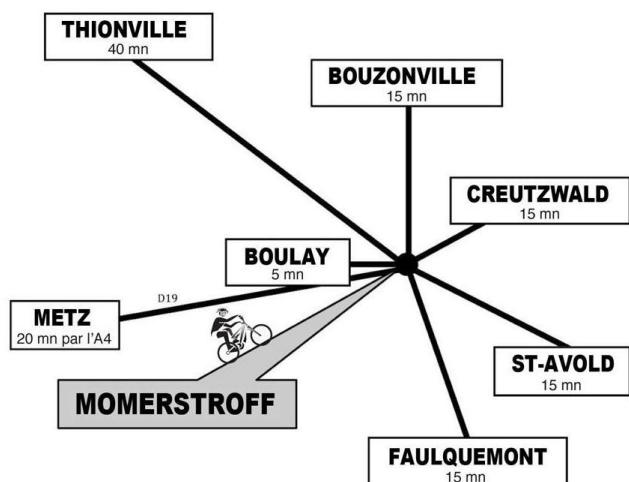

RANDO VTT

Dimanche
15 Avril 2012

20 - 35 - 45 - 55 km
+ 10 km Marche

MOMERSTROFF

ORGANISATION

Accueil des participants à partir de 07h00. Inscriptions sur place le jour de la randonnée.

Tarifs : adultes = 4€. -18 ans et circuit Marche 10km = 2€.

Renseignements :

www.momerstroff.fr

☎ 06 71 21 79 26

☎ 06 07 28 78 85

☎ 03 87 79 32 07

Lavage des vélos possible.

Restauration sur place à partir de 12h00.

Automobilistes utilisateurs de GPS :

Si vous venez de METZ, à proximité de Boulay : **NE PAS** suivre l'indication de suivre la D19B vers Halling-les-Boulay : vous devez aller jusqu'à Boulay, et **prendre la D25** direction St Avold.