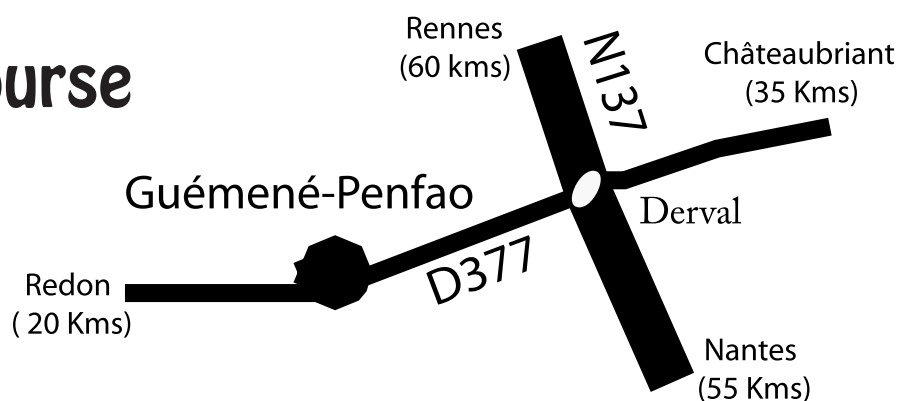

Guémené-Penfao

Randonnée Pédestre

A la découverte de la vallée du Don

Dimanche

18 Mars

2012

Circuits de 6, 8, 12 et 16 kms (Inscription sur place de 8h00 à 10h30)

Possibilité de Joëlette pour les enfants handicapés
(sur inscription uniquement au : 02.51.81.51.64)

Départ: Champ de Course

Tarif: 4 €

Une randonnée organisée par:
"La voix de Clément"

www.la-voix-de-clement.fr

Au profit de La Crèche:

"LE JARDIN DES POUPIÉS"