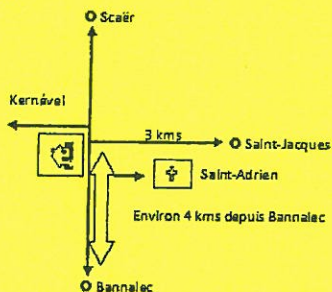

5-10-15 Kms

9^{ème} Rando Jean Louis Conan

5-10-15 kms

15-35 Kms
Circuits VTT

PRESENCE DE 3 JOELETTES POUR HANDICAPES
PHYSIQUES AVEC LA PARTICIPATION DE
L'ASSOCIATION « HANDI CAP EVASION »

PARTICIPATION 5€ MINIMUM.
POSSIBILITE DE RESTAURATION SUR PLACE.
Renseignements : 02.98.59.01.84 - 02.98.59.42.87