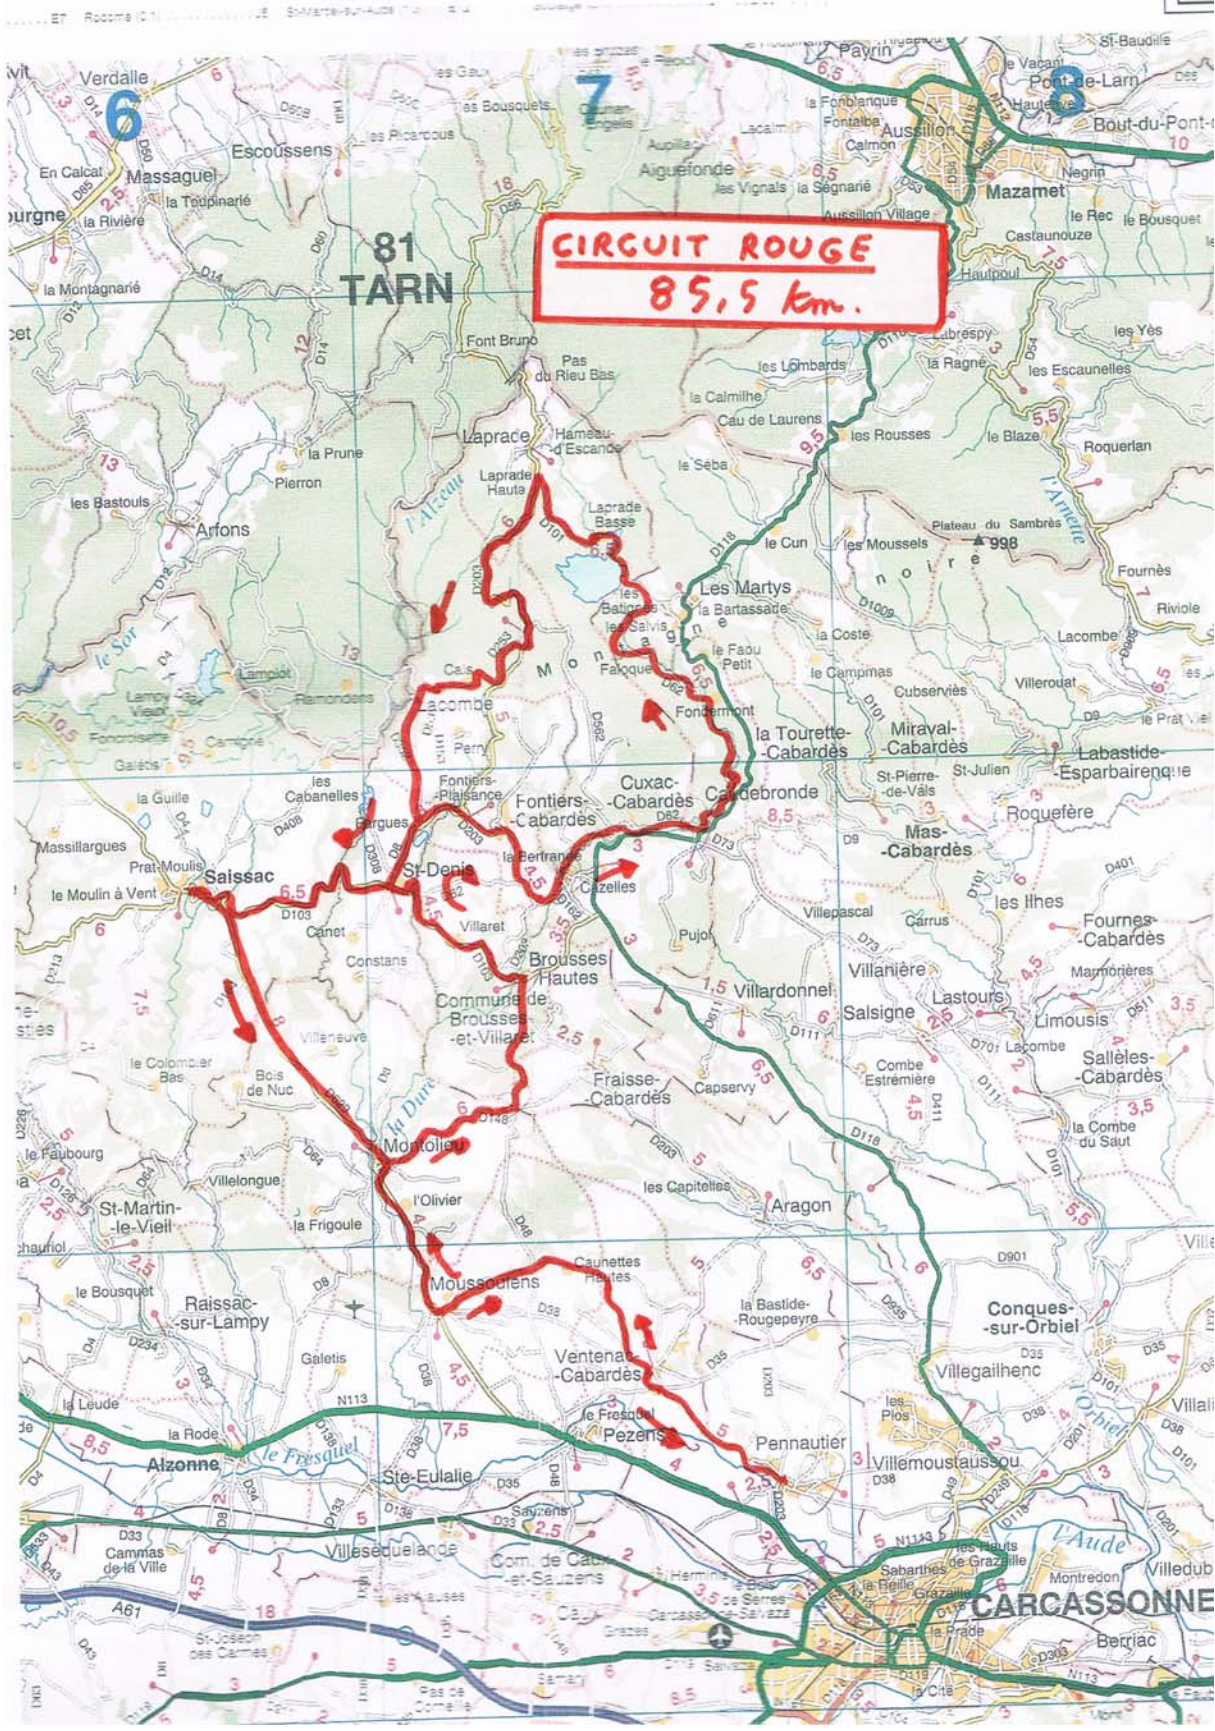

CIRCUIT N° 1 ► FLECHAGE BLEU 70 km

Prendre	Jusqu'à	Km
D. 38	PENNAUTIER	0
D. 38	VENTENAC CABARDES	3,5
D. 38	MOUSSOULENS	8
D. 629	MONTOLIEU	12,5
D. 148	COTE DES SŒURS	15
D. 48	BROUSSES	19
D. 103	VILLARET	21
D. 103	ST DENIS	23
D. 8	FONTIES CABARDES	27
D. 203	CARREFOUR D.62 / D.203	29,5
D. 62	CUXAC CABARDES	33

CIRCUIT N° 2 ► FLECHAGE ROUGE 85,5 km

Prendre	Jusqu'à	Km
D. 38	PENNAUTIER	0
D. 38	VENTENAC CABARDES	3,5
D. 38	MOUSSOULENS	8
D. 629	MONTOLIEU	12,5
D. 148	COTE DES SŒURS	15
D. 48	BROUSSES	19
D. 103	VILLARET	21
D. 103	ST DENIS	23
D. 8	FONTIES CABARDES	27
D. 203	CARREFOUR D.62 / D.203	29,5
D. 62	CUXAC CABARDES	33

RAVITAILLEMENT COMMUN ESPACE FRANCOIS

D.62	CAUDEBRONDE	35,5
D.73/D9	LA TOURETTE	41
	CARREFOUR D9/101	43
D.101	MAS CABARDES	45
D.101	LES ILHES	52
D.101	LASTOURS	54
D.101	CONQUES SUR ORBIEL	63
D.38	VILLEMOUSTAUSOU	66
D.38	PENNAUTIER	70

**CIRCUIT ROUGE**  
**85,5 km.**

**81**  
**TARN**

**CARCASSONNE**