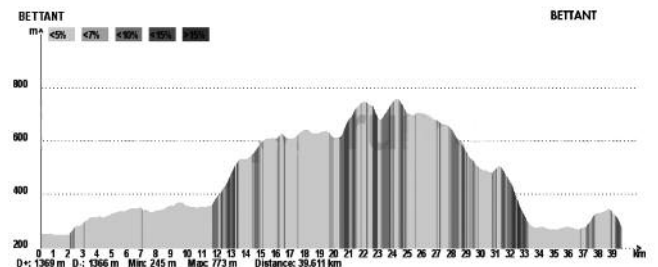

## LA PASCAL ETIENNE VTT

Randonnée "La Lilie" : spéciale débutants  
Distance : 14 km Dénivelé : 300 m

Randonnée "La Calou" : difficulté moyenne  
Distance : 25 km Dénivelé : 800 m

Randonnée "La Ninie" : difficulté élevée  
Distance : 40 km Dénivelé : 1500 m