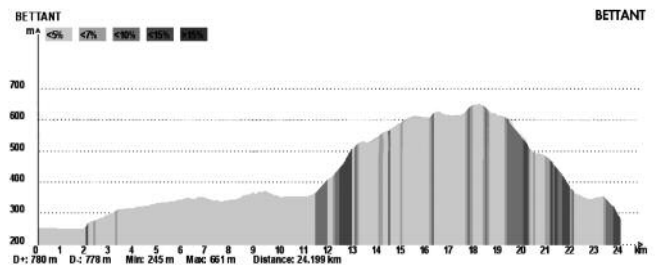

## LA PASCAL ETIENNE VTT

Randonnée "La Lilie" : spéciale débutants  
Distance : 14 km Dénivelé : 300 m

Randonnée "La Calou" : difficulté moyenne  
Distance : 25 km Dénivelé : 800 m

Randonnée "La Ninie" : difficulté élevée  
Distance : 40 km Dénivelé : 1500 m