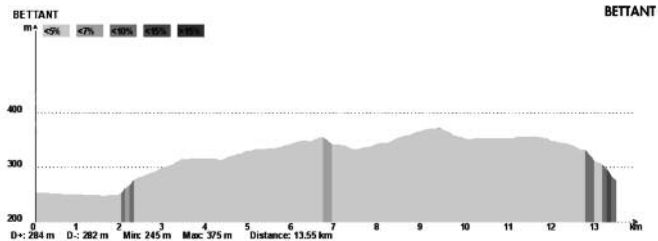

## LA PASCAL ETIENNE VTT

Randonnée "La Lilie" : spéciale débutants  
Distance : 14 km Dénivelé : 300 m

Randonnée "La Calou" : difficulté moyenne  
Distance : 25 km Dénivelé : 800 m

Randonnée "La Ninie" : difficulté élevée  
Distance : 40 km Dénivelé : 1500 m