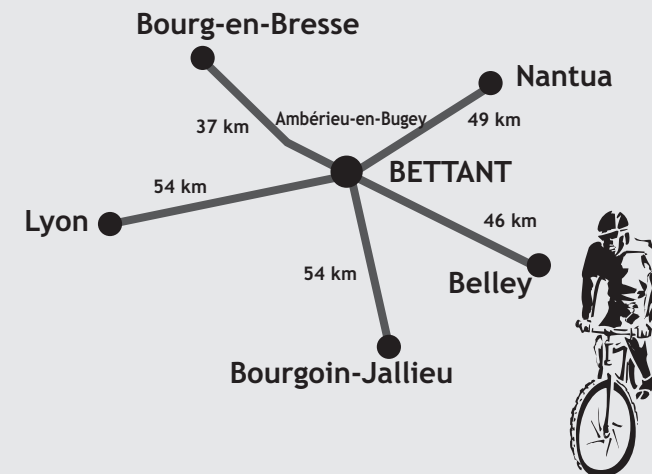

## LA PASCAL ETIENNE VTT

Randonnée VTT  
ouverte à tous  
A la découverte du Bas-Bugey

**SAMEDI 28 MAI 2011**

➤ Départ de BETTANT  
à partir de 9h

➤ Circuits VTT  
de 14, 25 et 40 km

➤ Initiation au tir à la carabine