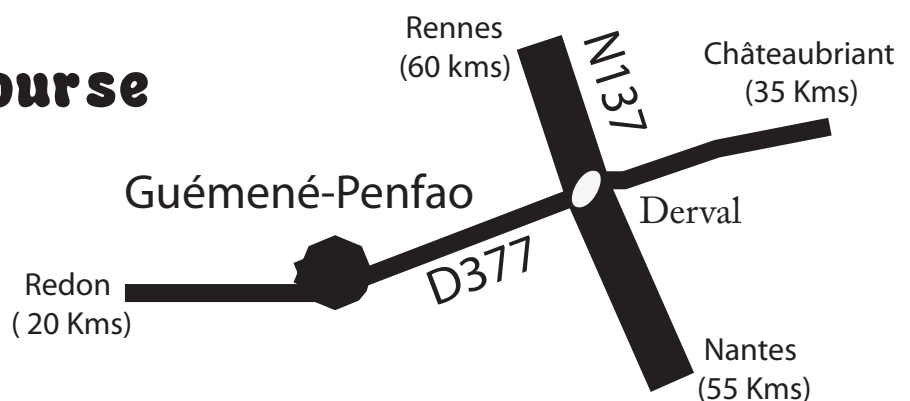

Guémené-Penfao

Randonnée Pédestre

A la découverte de la Vallée du Don

Dimanche

17 avril

2011

Circuits de 6, 8, 12 et 16 kms (Inscription sur place de 8h00 à 10h30)

Possibilité de Joëtte pour les enfants handicapés
(sur inscription uniquement au : 02.51.81.51.64)

Départ: Champ de Course

Tarif: 4€

Une randonnée organisée par: "La voix de Clément"
www.la-voix-de-clement.fr

Au profit de "Loisirs Pluriels"

LOISIRS
Pluriel

Handicapés ou non, ils jouent ensemble !