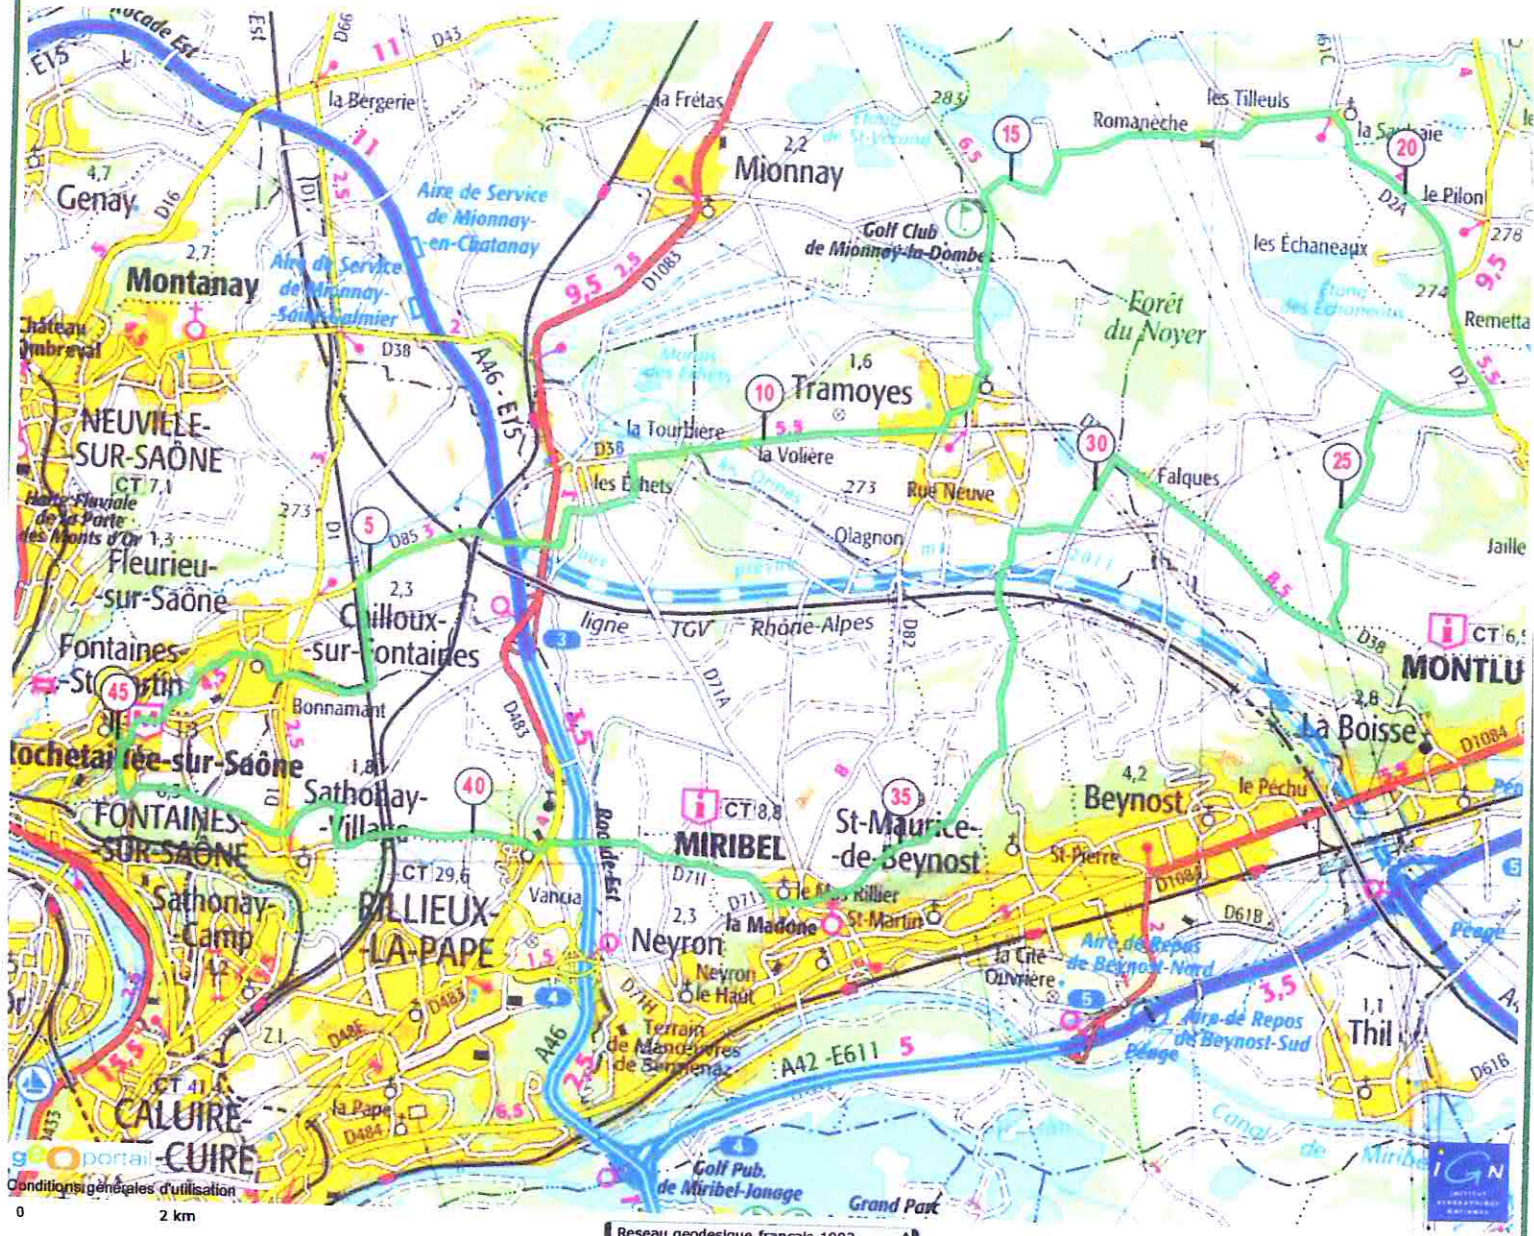

Le droit de reproduction est strictement réservé à un usage personnel et privé.

Téléthon: 45.181 km

Longitude : 4.847249 Latitude : 45.868762 (degrés décimaux)

Description et informations données par l'auteur

15 km - D = 289 m+