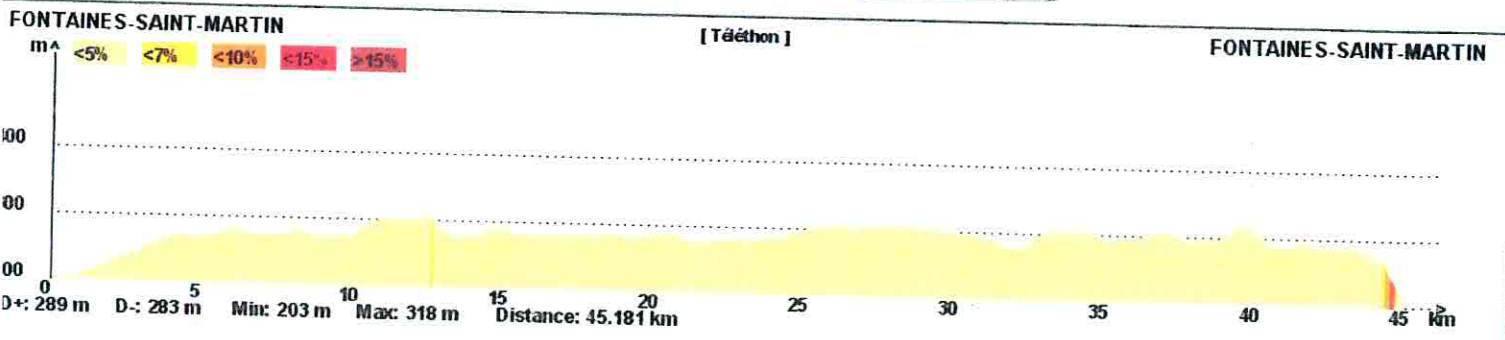

Le droit de reproduction est strictement réservé à un usage personnel et privé.

Téléthon: 45.181 km

Longitude : 4.847249 Latitude : 45.868762 (degrés décimaux)

Description et informations données par l'auteur

15 km - D = 289 m+