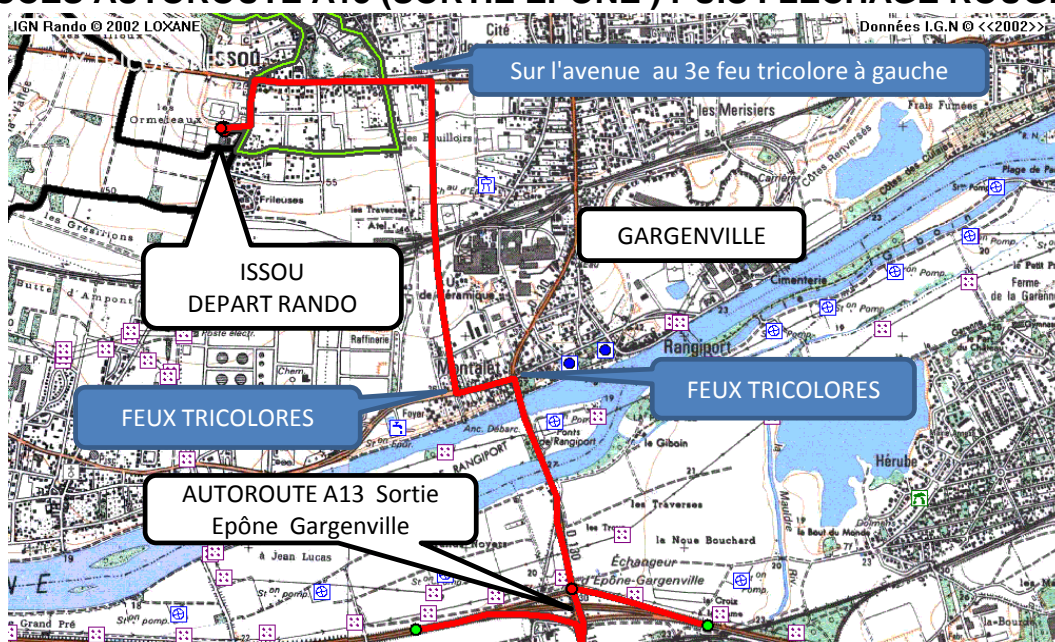

33 kms

Dén. 592 m

43 kms

Dén. 763 m

55 kms

Dén. 1064 m

64 kms

Dén. 1306 m

DEPARTS LIBRES DE 7H00 A 10 H00

ACCES AUTOROUTE A13 (SORTIE EPONE) PUIS FLECHAGE ROUGE

A L'ARRIVEE BOISSON ET SANDWICH AUX PARTICIPANTS

NOMBREUSES COUPES

STATION DE LAVAGE VTT

RENSEIGNEMENTS : Mr LABBE Christian Tél : 06 83 46 96 33