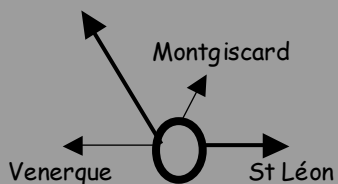

BREBICYCLETTE - RANDO DES CLOCHERS

VTT

A NOUEILLES

TOULOUSE

Noueilles

Journée pour TOUTE la famille

LUNDI 1er JUIN

Par pentes et par côtes...

Départs sur la Place du Village

*Pique-nique tiré du sac, commun aux 2 randos, à Montbrun Lauragais
- apéritif offert -*

PEDESTRE

**Matin 15 km
Aprém 6 km...
à son rythme !**

Noueilles - 9h00
Questionnaire rigolo
Espanés - 10h30