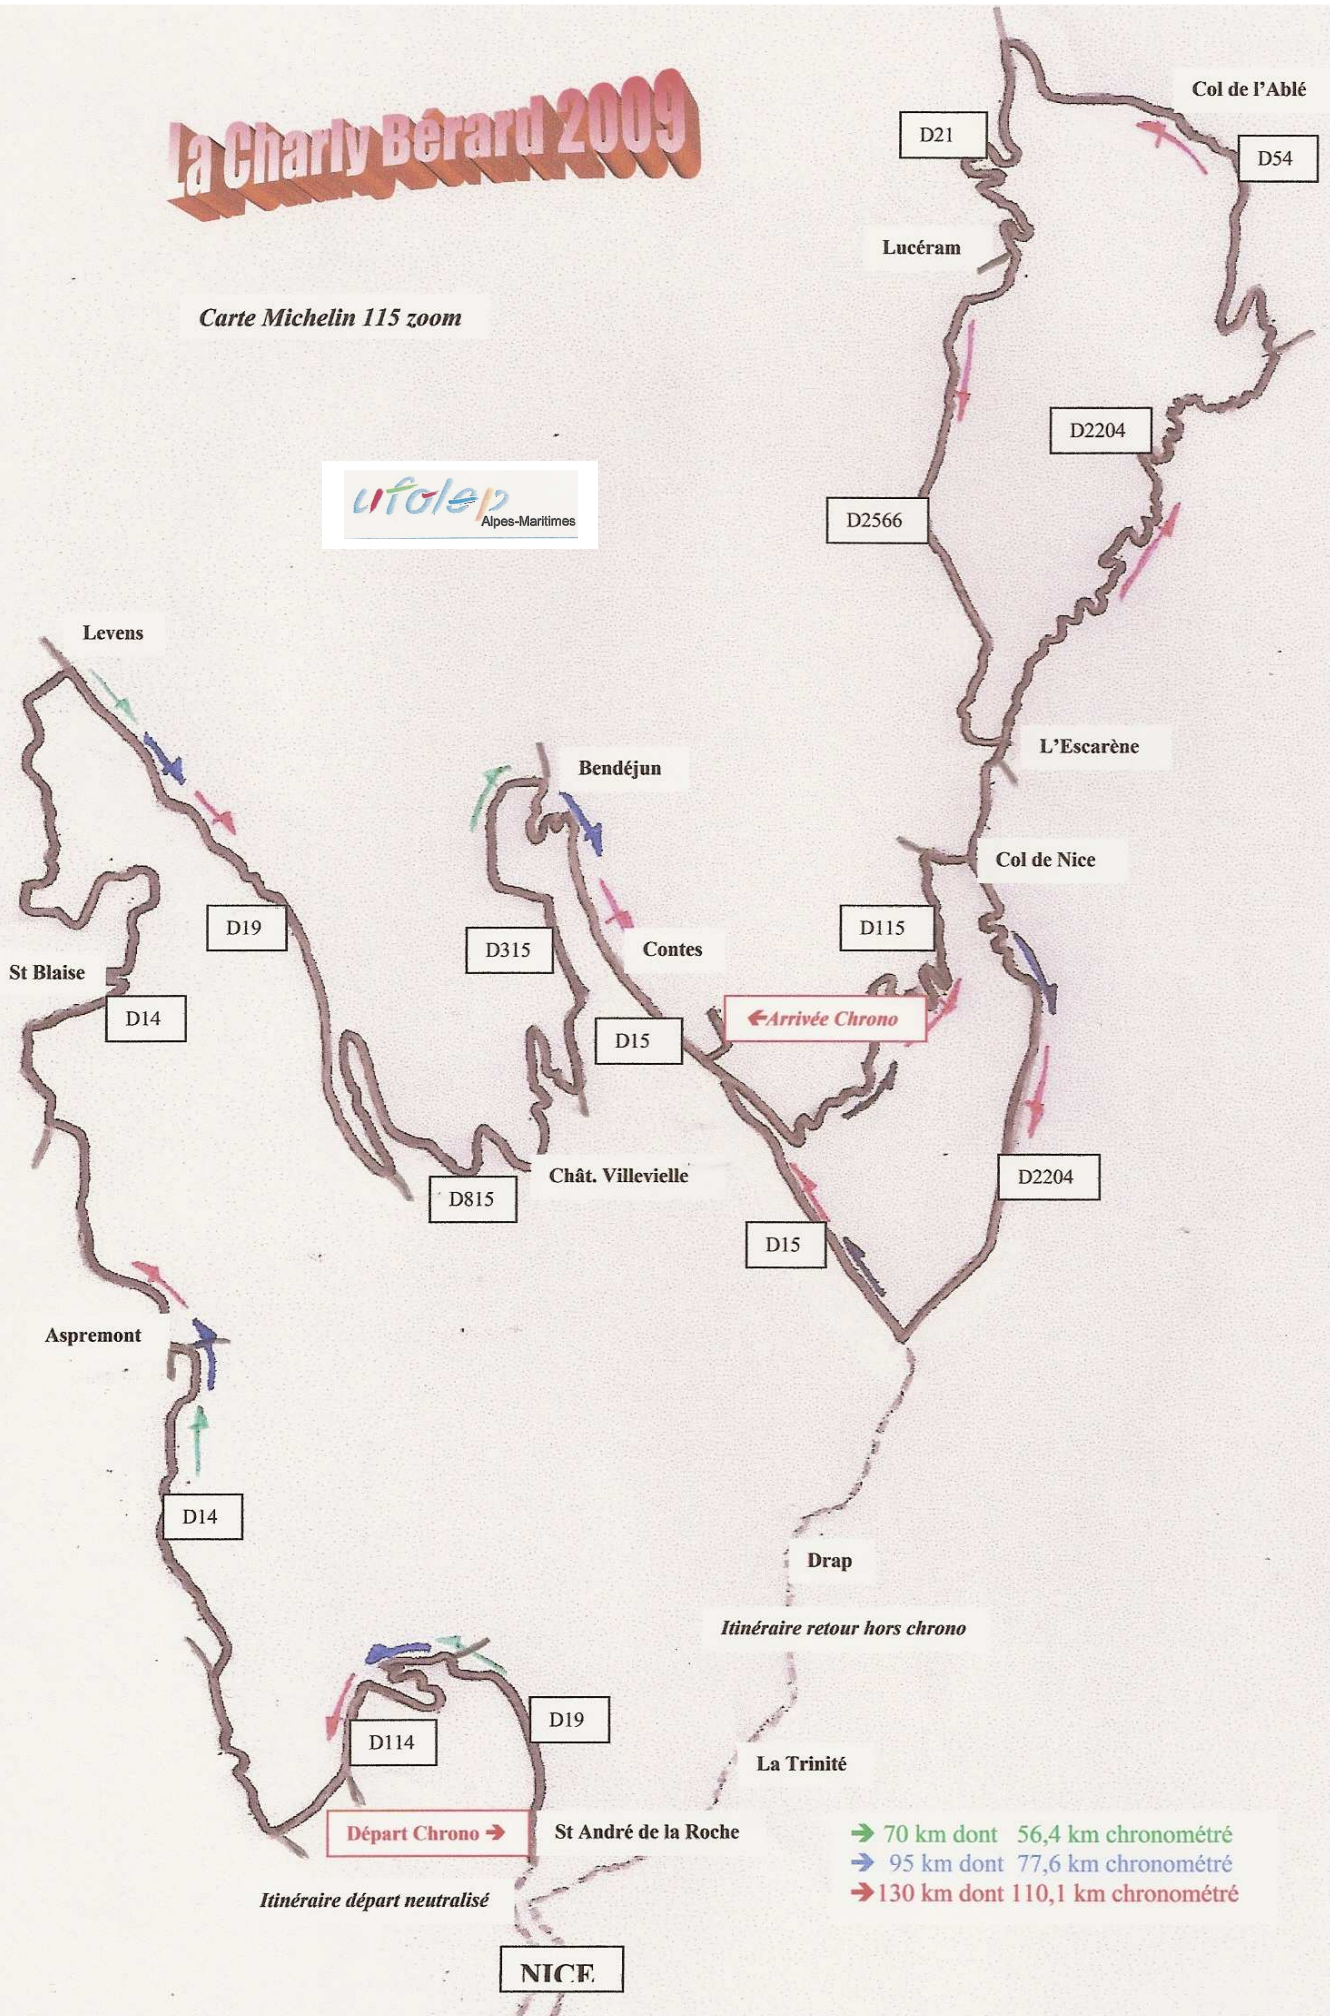

# La Charly Berard 2009

Carte Michelin 115 zoom

Itinéraire départ neutralisé

Itinéraire retour hors chrono

- 70 km dont 56,4 km chronométré
- 95 km dont 77,6 km chronométré
- 130 km dont 110,1 km chronométré