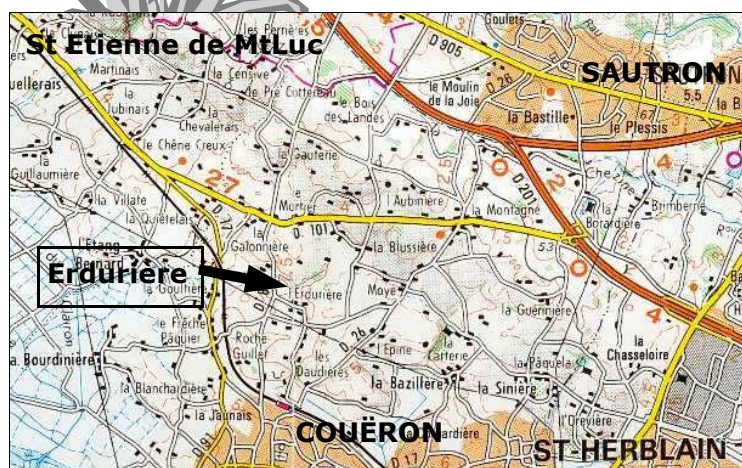

Licenciés FFCT : Adultes 3€, - de 18 ans 0€ Non licenciés : Adultes 5€, Famille 3€/adulte
Organisation du VSC Cyclotourisme (route et VTT) Tel : 02.40.85.42.31