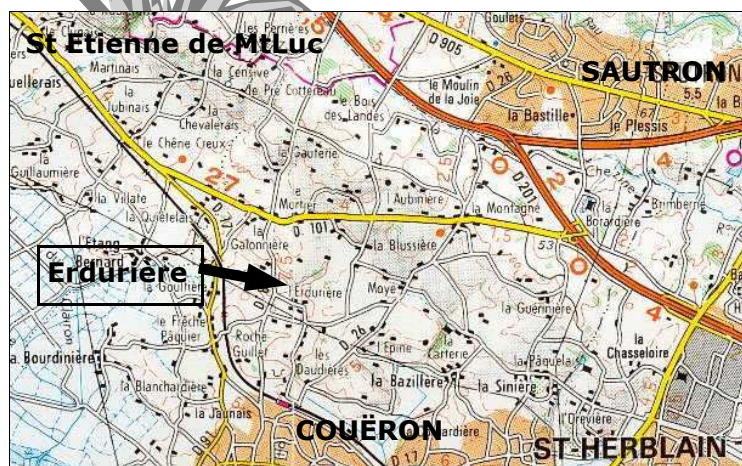

Licenciés FFCT : Adultes 3€, - de 18 ans 0€ Non licenciés : Adultes 5€, Famille 3€/adulte
Organisation du VSC Cyclotourisme (route et VTT) Tel : 02.40.85.42.31

COUËRON - 07 septembre 2008

RANDONNÉES...

INSCRIPTIONS DE 7H30 À 11H00 SAUF RAID VTT
DÉPART LIBRE (SAUF RAID) SUR LE SITE DE L'ERDURIÈRE

VTT : 10 (circuit familial)
20-35-45-55 km

Raid VTT : 75 km

Départ groupé à 8h00

ROUTE : 20 (circuit familial)
45-60-80-100 km

MARCHE : 10-17 km