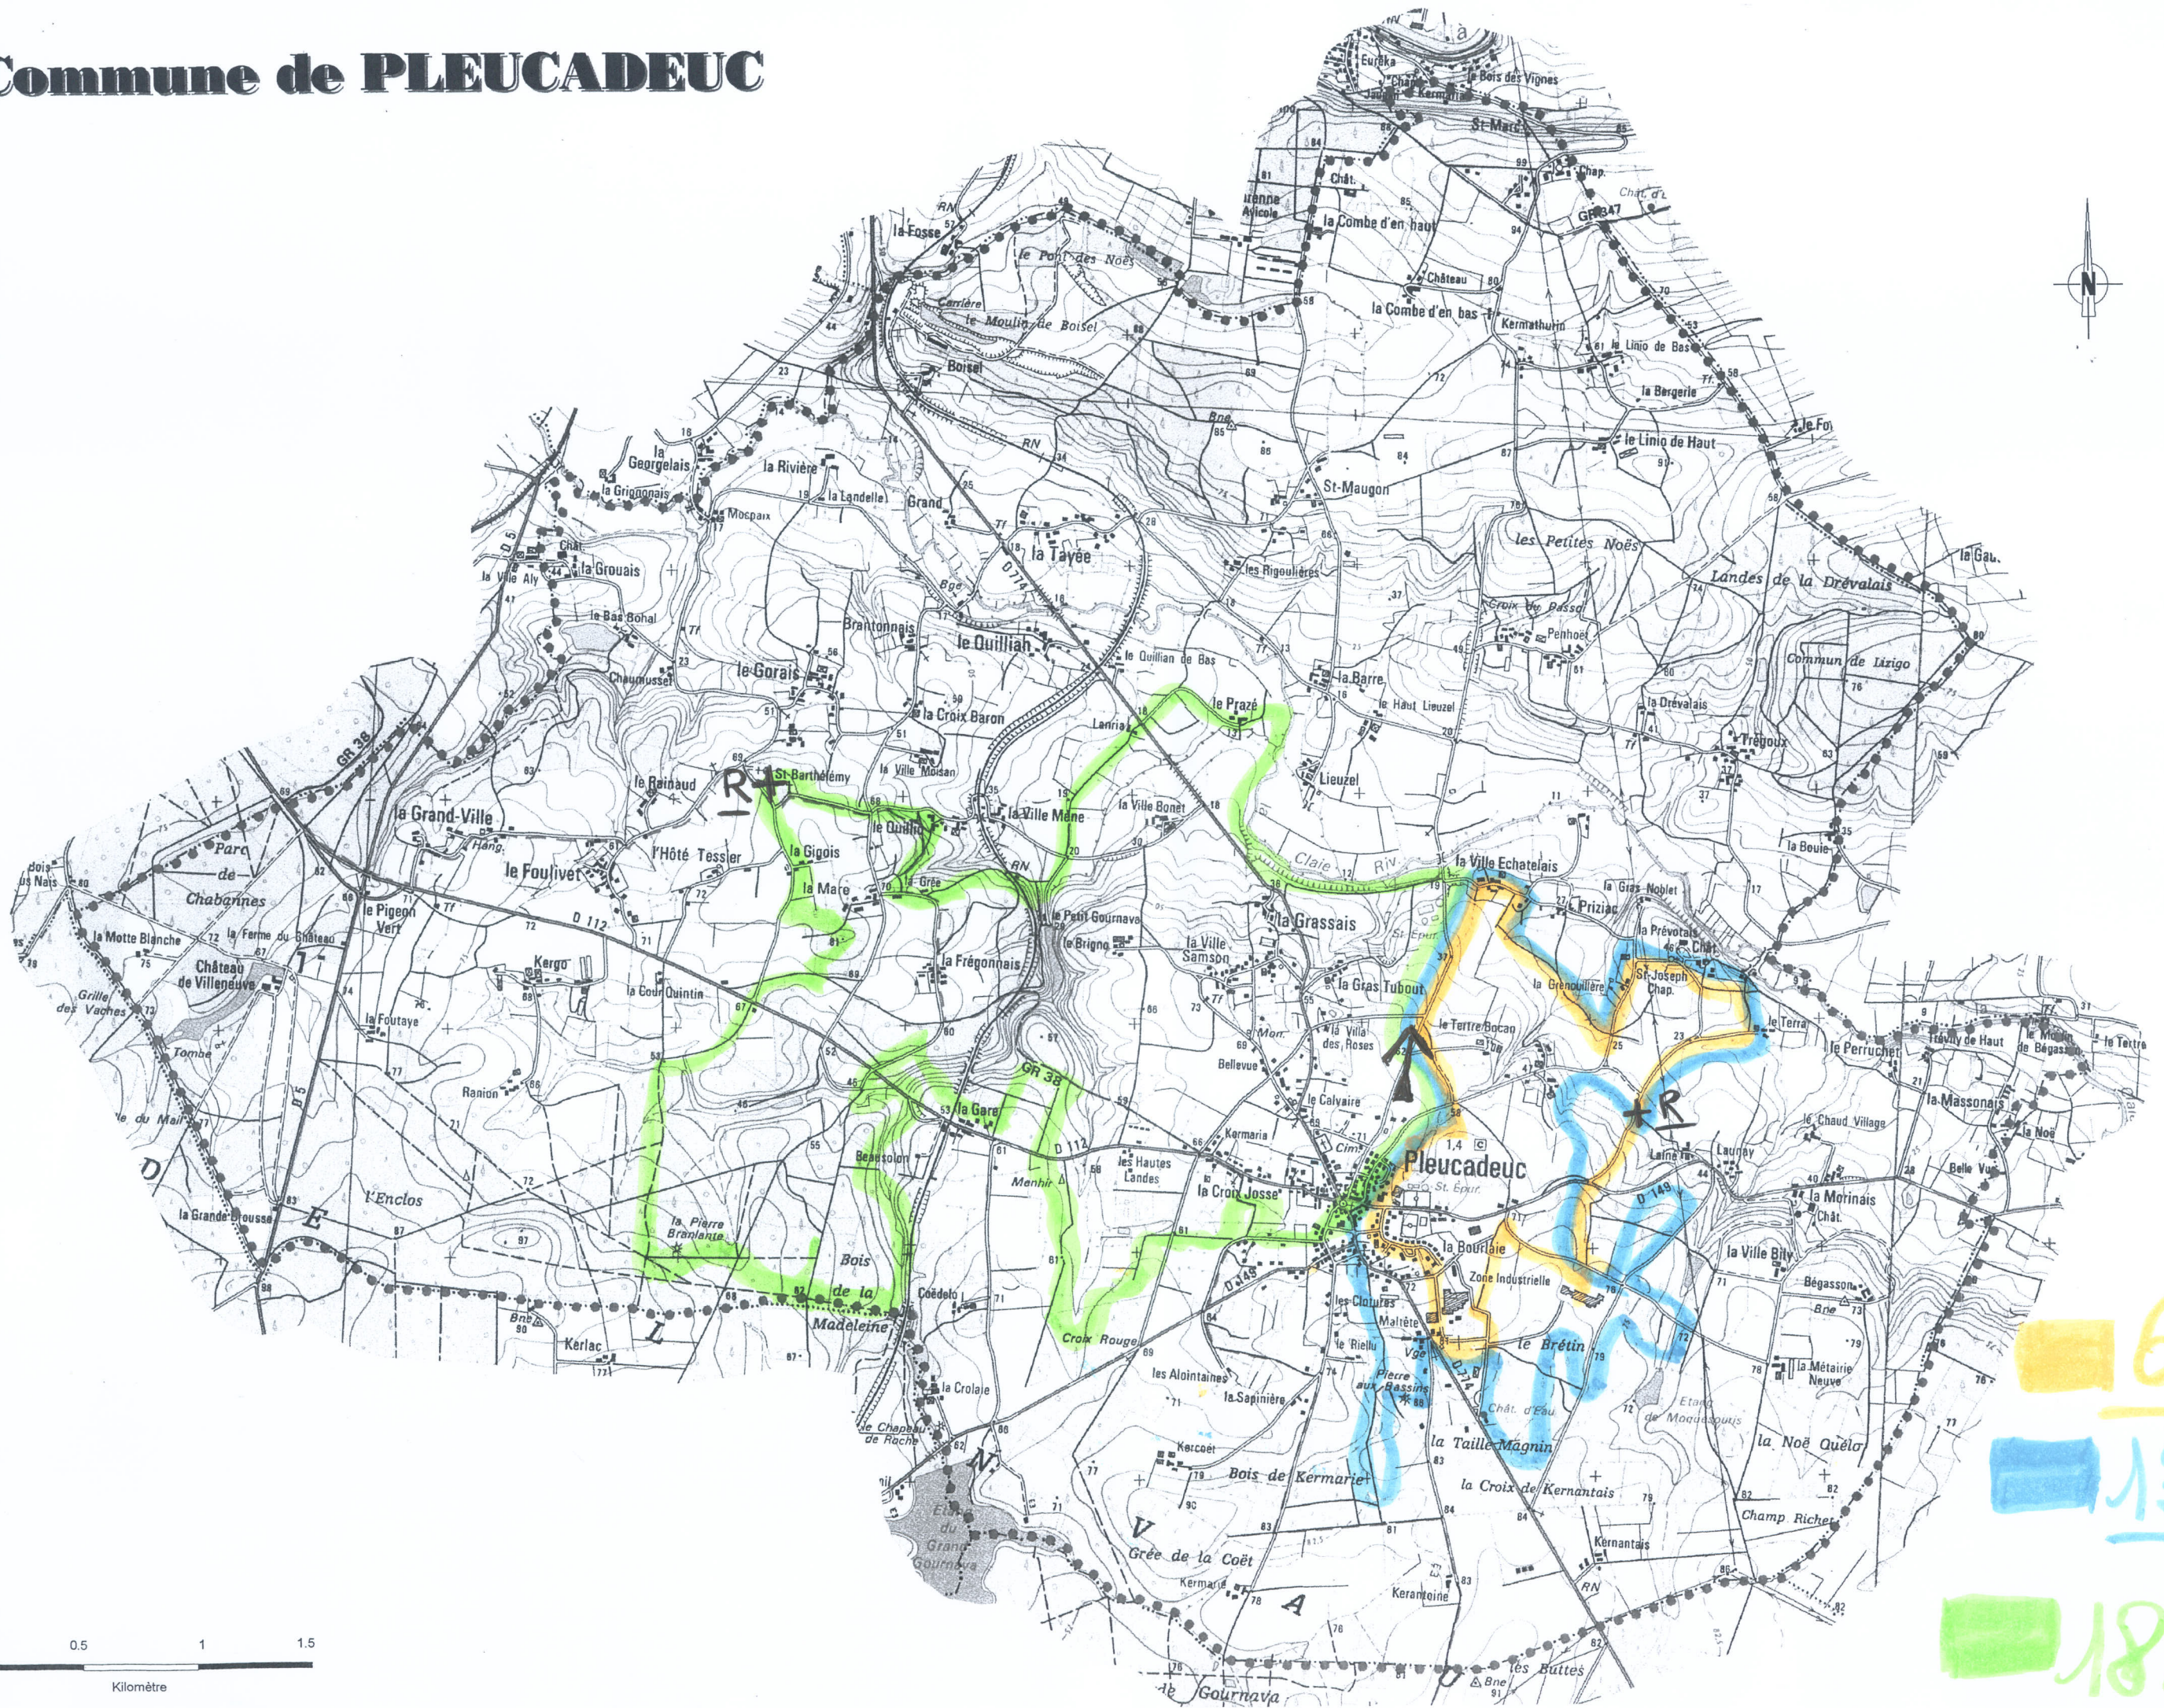

Commune de PLEUCADEUC

6 kms

13 kms

18 kms

0 0.5 1 1.5
Kilomètre